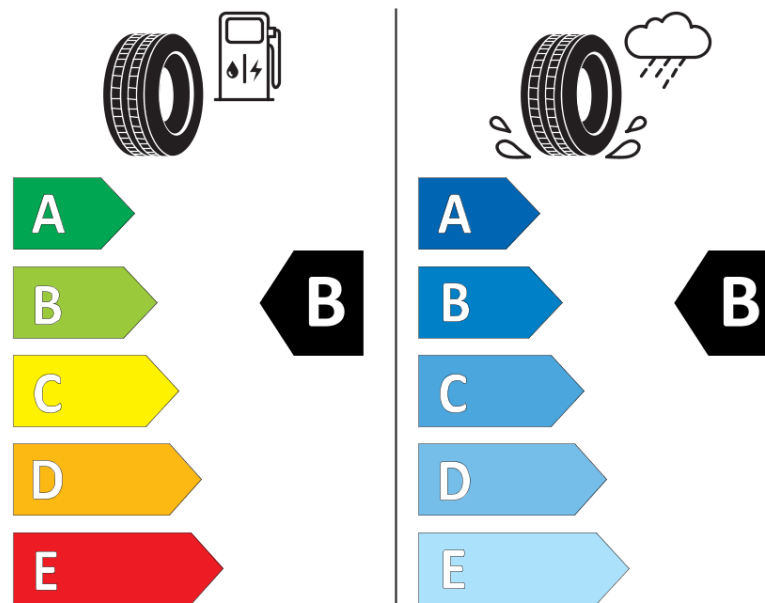

Tuoteselosteella

ASETUS (EU) 2020/740

Tuotemerkki	MICHELIN
Kaupallinen nimi	PRIMACY 3
Tuotekoodi	210297
Koko	215/65R16
Kantavuustunnus	98
Suorituskykyluokka	H
Polttoainetaloudellisuusluokka	B
Märkäpitoluokka	B
Vierintämeluluokka	B
Vierintämelun arvo	69 dB
Rengas lumiolosuhteisiin	Ei
Rengas jääolosuhteisiin	Ei
Valmistusajankohta	50/11
Valmistuksen lopetusajankohta	
Kuormitusluokka	SL
Lisätietoja	215/65 R16 98H TL PRIMACY 3 GRNX MI

ENERG

MICHELIN

210297

215/65R16 98 H

C1