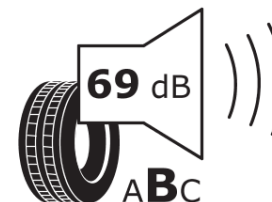

ENERG

MICHELIN

210297

215/65R16 98 H

C1