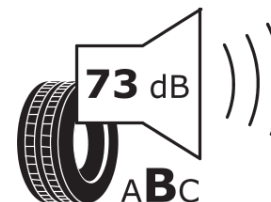

Tuoteselosteella

ASETUS (EU) 2020/740

Tuotemerkki	MICHELIN
Kaupallinen nimi	AGILIS ALPIN
Tuotekoodi	210411
Koko	195/75R16C
Kantavuustunnus	107
Kantavuustunnus pariasennetuille renkaille	105

Suorituskykyluokka	R
Polttoainetaloudellisuusluokka	D
Märkäpitoluokka	B
Vierintämeluluokka	B
Vierintämelun arvo	73 dB
Rengas lumiolosuhteisiin	Joo
Valmistusajankohta	16/09
Valmistuksen lopetusajankohta	
Lisätietoja	195/75R16C 107/105R TL AGILIS ALPIN MI

Vaihtoehtoinen kantavuustunnus yksittäisasennuksessa

Vaihtoehtoinen kantavuustunnus pariasennuksessa

Vaihtoehtoinen suorituskykyluokka

ENERG

MICHELIN

210411

195/75R16C 107/105 R

C2