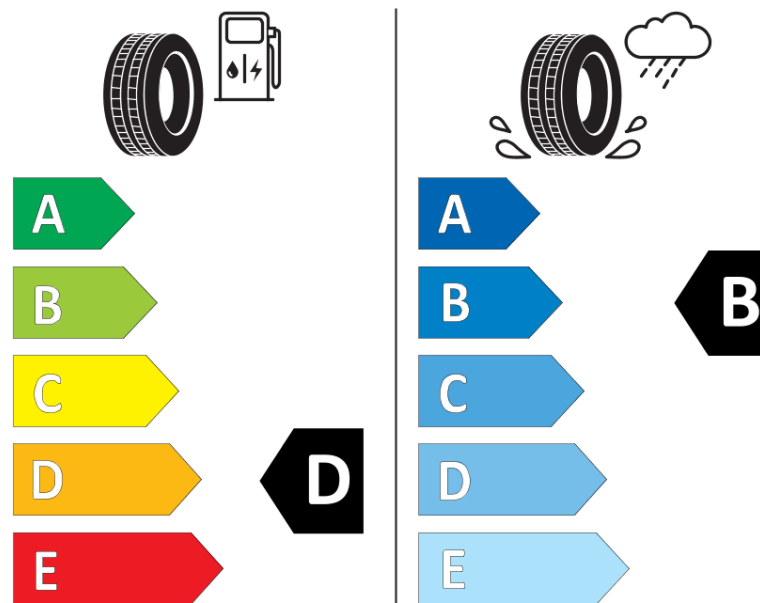

Tuoteselosteella

ASETUS (EU) 2020/740

Tuotemerkki	MICHELIN
Kaupallinen nimi	AGILIS ALPIN
Tuotekoodi	210411
Koko	195/75R16C
Kantavuustunnus	107
Kantavuustunnus pariasennetuille renkaille	105

Suorituskykyluokka	R
Polttoainetaloudellisuusluokka	D
Märkäpitoluokka	B
Vierintämeluluokka	B
Vierintämelun arvo	73 dB
Rengas lumiolosuhteisiin	Joo
Valmistusajankohta	16/09
Valmistuksen lopetusajankohta	
Lisätietoja	195/75R16C 107/105R TL AGILIS ALPIN MI

Vaihtoehtoinen kantavuustunnus yksittäisasennuksessa

Vaihtoehtoinen kantavuustunnus pariasennuksessa

Vaihtoehtoinen suorituskykyluokka

ENERG

MICHELIN

210411

195/75R16C 107/105 R

C2