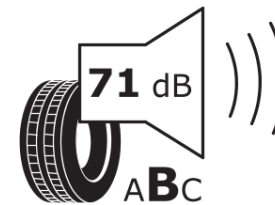

ENERG

MICHELIN

213035

265/50R20 111 T

C1