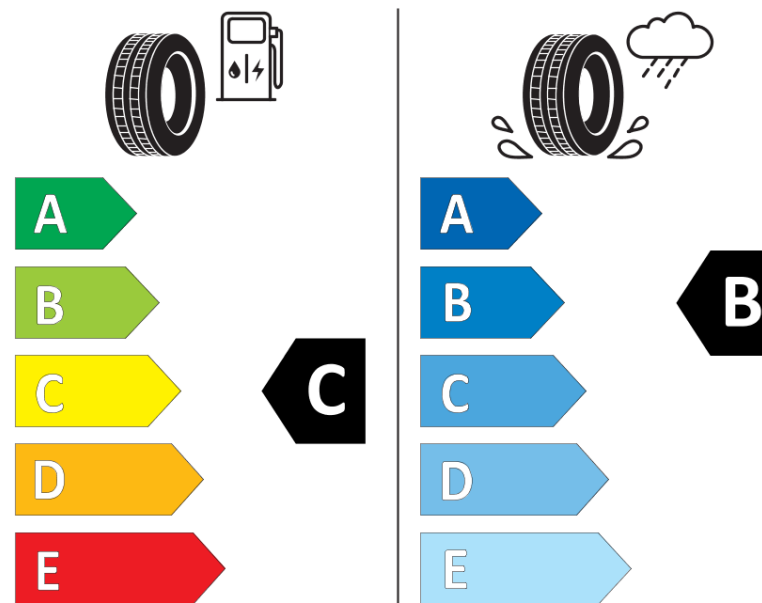

Tuoteselosteella

ASETUS (EU) 2020/740

Tuotemerkki	MICHELIN
Kaupallinen nimi	LATITUDE CROSS
Tuotekoodi	213601
Koko	235/85R16
Kantavuustunnus	120

Kantavuustunnus pariasennetuille renkaille

Suorituskykyluokka	S
Polttoainetaloudellisuusluokka	C
Märkäpitoluokka	B
Vierintämeluluokka	B
Vierintämelun arvo	72 dB
Rengas lumiolosuhteisiin	Ei
Valmistusajankohta	28/14

Valmistuksen lopetusajankohta

Lisätietoja 235/85 R 16C 120S TL LATITUDE CROSS MI

Vaihtoehtoinen kantavuustunnus yksittäisasennuksessa

Vaihtoehtoinen kantavuustunnus pariasennuksessa

Vaihtoehtoinen suorituskykyluokka

ENERG

MICHELIN

213601

235/85R16 120 S

C2

2020/740