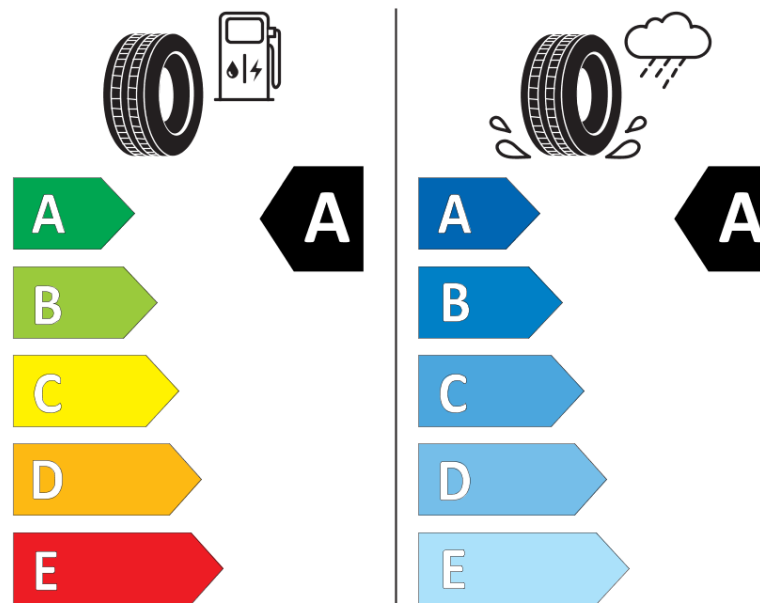

Tuoteselosteella

ASETUS (EU) 2020/740

Tuotemerkki	MICHELIN
Kaupallinen nimi	PRIMACY 4 S1
Tuotekoodi	213618
Koko	205/60R16
Kantavuustunnus	92
Suorituskykyluokka	H
Polttoainetaloudellisuusluokka	A
Märkäpitoluokka	A
Vierintämeluluokka	A
Vierintämelun arvo	68 dB
Rengas lumiolosuhteisiin	Ei
Rengas jääolosuhteisiin	Ei
Valmistusajankohta	18/17
Valmistuksen lopetusajankohta	
Kuormitusluokka	SL
Lisätietoja	205/60 R16 92H TL PRIMACY 4 S1 MI

ENERG

MICHELIN

213618

205/60R16 92 H

C1

2020/740