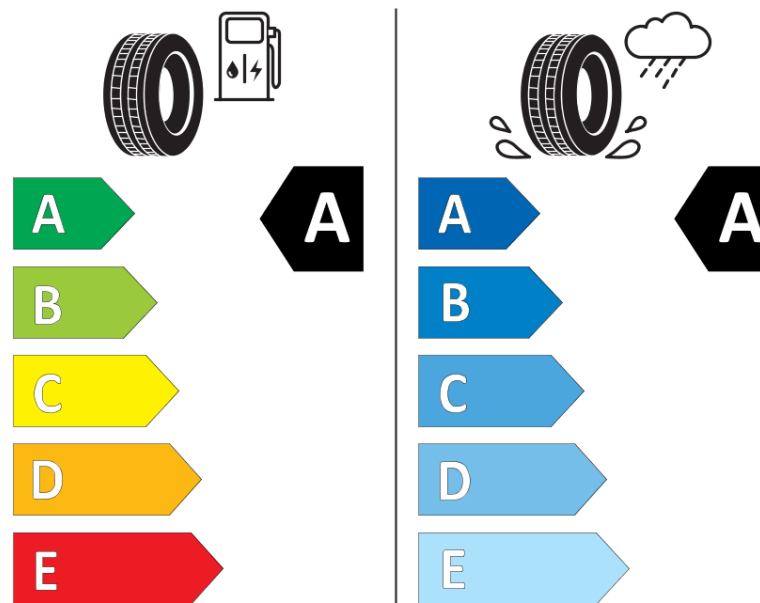

## Tuoteselosteella

ASETUS (EU) 2020/740

Tuotemerkki	MICHELIN
Kaupallinen nimi	E PRIMACY S1
Tuotekoodi	215873
Koko	195/60R18
Kantavuustunnus	96
Suorituskykyluokka	H
Polttoainetaloudellisuusluokka	A
Märkäpitoluokka	A
Vierintämeluluokka	A
Vierintämelun arvo	68 dB
Rengas lumiolosuhteisiin	Ei
Rengas jääolosuhteisiin	Ei
Valmistusajankohta	39/19
Valmistuksen lopetusajankohta	
Kuormitusluokka	XL
Lisätietoja	195/60R18 96H XL TL E PRIMACY S1 MI

# ENERG

MICHELIN

215873

195/60R18 96 H

C1

2020/740