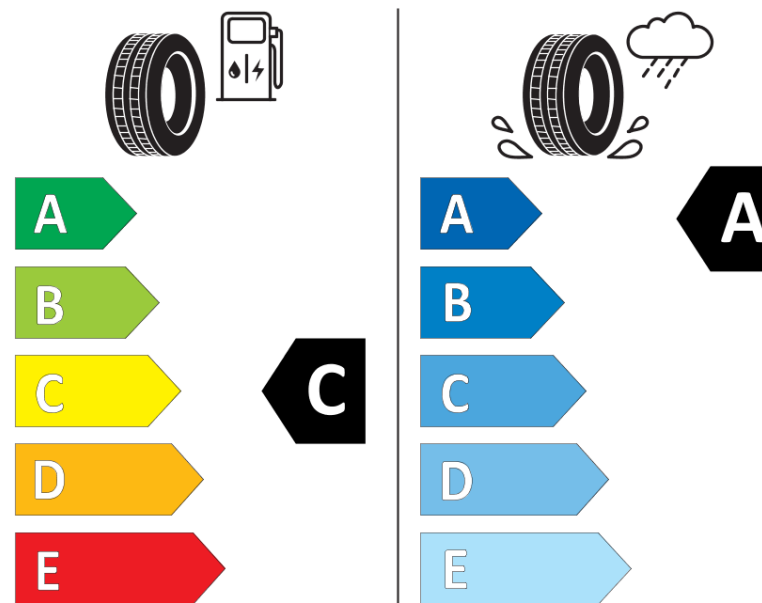

Tuoteselosteella

ASETUS (EU) 2020/740

Tuotemerkki	MICHELIN
Kaupallinen nimi	AGILIS CROSSCLIMATE
Tuotekoodi	217472
Koko	235/65R16C
Kantavuustunnus	121
Kantavuustunnus pariasennetuille renkaille	119

Suorituskykyluokka	R
Polttoainetaloudellisuusluokka	C
Märkäpitoluokka	A
Vierintämeluluokka	B
Vierintämelun arvo	73 dB
Rengas lumiolosuhteisiin	Joo
Valmistusajankohta	25/16

ENERG

MICHELIN

217472

235/65R16C 121/119 R

C2

2020/740