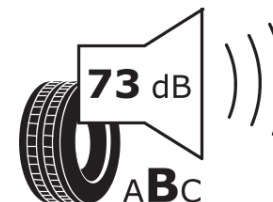

ENERG

MICHELIN

217472

235/65R16C 121/119 R

C2