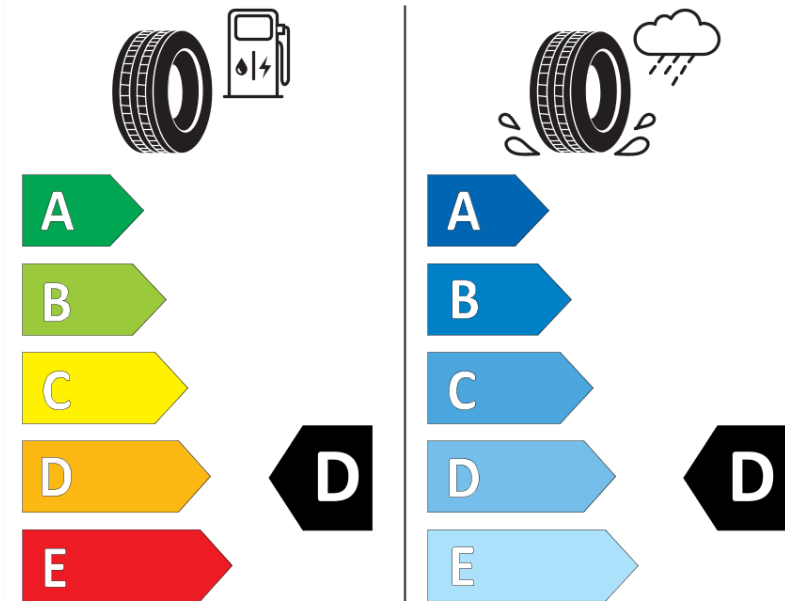

Tuoteselosteella

ASETUS (EU) 2020/740

Tuotemerkki	MICHELIN
Kaupallinen nimi	PILOT SPORT CUP 2
Tuotekoodi	217784
Koko	285/30ZR20
Kantavuustunnus	99
Suorituskykyluokka	(Y)
Polttoainetaloudellisuusluokka	D
Märkäpitoluokka	D
Vierintämeluluokka	B
Vierintämelun arvo	74 dB
Rengas lumiolosuhteisiin	Ei
Rengas jääolosuhteisiin	Ei
Valmistusajankohta	32/24
Valmistuksen lopetusajankohta	
Kuormitusluokka	XL
Lisätietoja	285/30ZR20 (99Y) XL PILOT SPORT CUP 2 AML MI

ENERG

MICHELIN

217784

285/30ZR20 (99Y) XL

C1