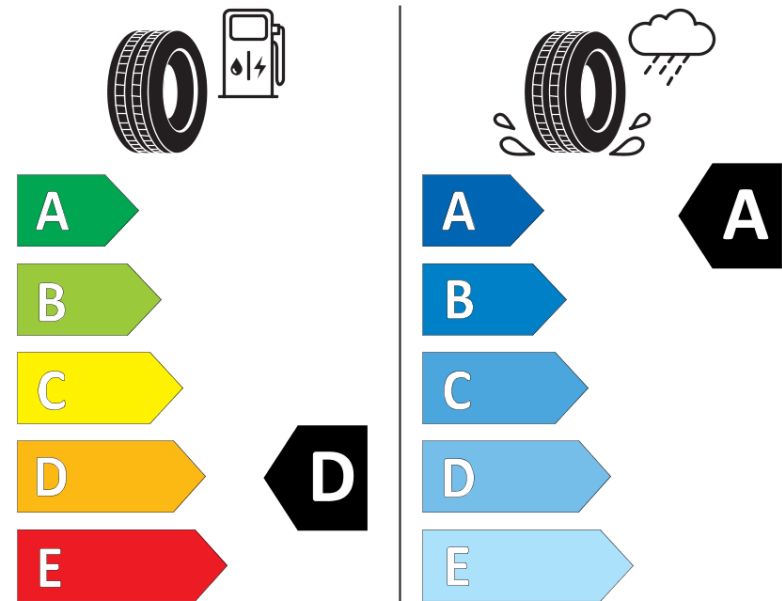

Tuoteselosteella

ASETUS (EU) 2020/740

Tuotemerkki	MICHELIN
Kaupallinen nimi	PILOT SPORT 4 SUV
Tuotekoodi	218278
Koko	325/35R20
Kantavuustunnus	108
Suorituskykyluokka	Y
Polttoainetaloudellisuusluokka	D
Märkäpitoluokka	A
Vierintämeluluokka	B
Vierintämelun arvo	74 dB
Rengas lumiolosuhteisiin	Ei
Rengas jääolosuhteisiin	Ei
Valmistusajankohta	48/20
Valmistuksen lopetusajankohta	
Kuormitusluokka	SL
Lisätietoja	325/35 R20 108Y TL PILOT SPORT 4 SUV FRV MI

ENERG

MICHELIN

218278

325/35R20 108 Y

C1

2020/740