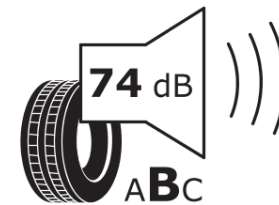

Tuoteselosteella

ASETUS (EU) 2020/740

Tuotemerkki	MICHELIN
Kaupallinen nimi	PILOT SPORT 4 SUV
Tuotekoodi	218278
Koko	325/35R20
Kantavuustunnus	108
Suorituskykyluokka	Y
Polttoainetaloudellisuusluokka	D
Märkäpitoluokka	A
Vierintämeluluokka	B
Vierintämelun arvo	74 dB
Rengas lumiolosuhteisiin	Ei
Rengas jääolosuhteisiin	Ei
Valmistusajankohta	48/20
Valmistuksen lopetusajankohta	
Kuormitusluokka	SL
Lisätietoja	325/35 R20 108Y TL PILOT SPORT 4 SUV FRV MI

ENERG

MICHELIN

218278

325/35R20 108 Y

C1

2020/740