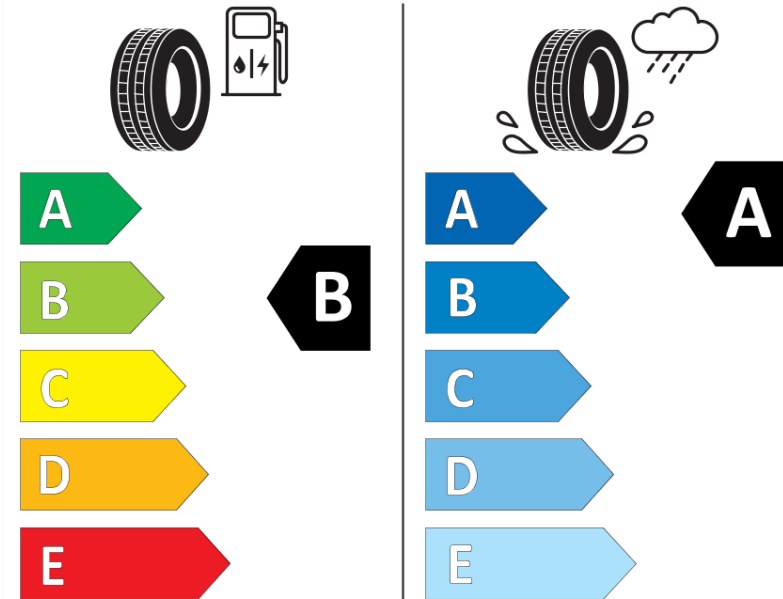

Tuoteselosteella

ASETUS (EU) 2020/740

Tuotemerkki	MICHELIN
Kaupallinen nimi	AGILIS 3
Tuotekoodi	218397
Koko	235/65R16C
Kantavuustunnus	115
Kantavuustunnus pariasennetuille renkaille	113

Suorituskykyluokka	S
Polttoainetaloudellisuusluokka	B
Märkäpitoluokka	A
Vierintämeluluokka	B
Vierintämelun arvo	72 dB
Rengas lumiolosuhteisiin	Ei
Valmistusajankohta	41/25
Valmistuksen lopetusajankohta	

Lisätietoja **235/65R16C 115/113S AGILIS 3**

Vaihtoehtoinen kantavuustunnus yksittäisasennuksessa

Vaihtoehtoinen kantavuustunnus pariasennuksessa

Vaihtoehtoinen suorituskykyluokka

ENERG

MICHELIN

218397

235/65R16C 115/113 S

C2