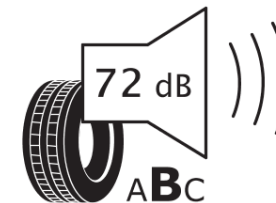

ENERG

MICHELIN

218397

235/65R16C 115/113 S

C2