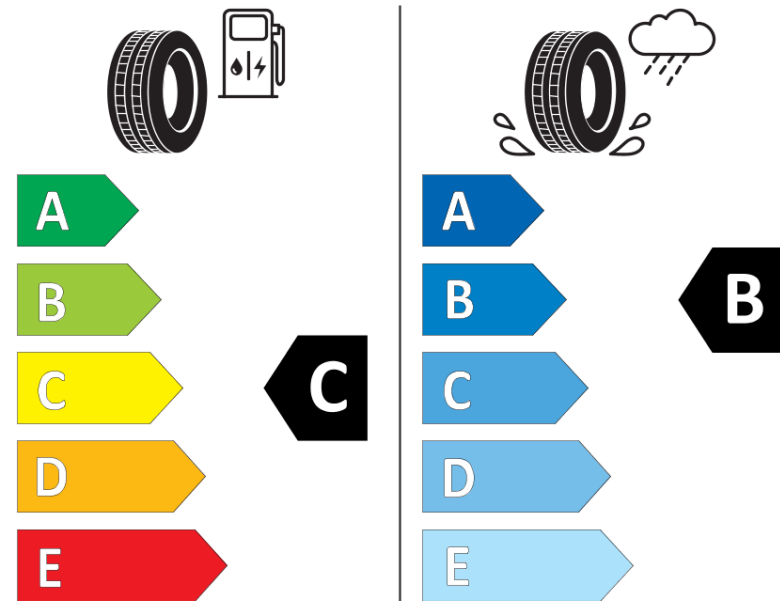

Tuoteselosteella

ASETUS (EU) 2020/740

Tuotemerkki	MICHELIN
Kaupallinen nimi	CROSSCLIMATE 2
Tuotekoodi	218705
Koko	215/45R17
Kantavuustunnus	91
Suorituskykyluokka	Y
Polttoainetaloudellisuusluokka	C
Märkäpitoluokka	B
Vierintämeluluokka	B
Vierintämelun arvo	71 dB
Rengas lumiolosuhteisiin	Joo
Rengas jääolosuhteisiin	Ei
Valmistusajankohta	42/19
Valmistuksen lopetusajankohta	
Kuormitusluokka	XL
Lisätietoja	215/45 R17 91Y XL TL CROSSCLIMATE 2 MI

ENERGY

MICHELIN

218705

215/45R17 91 Y

C1

2020/740