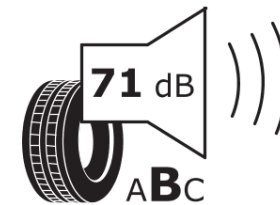

Tuoteselosteella

ASETUS (EU) 2020/740

Tuotemerkki	MICHELIN
Kaupallinen nimi	CROSSCLIMATE 2
Tuotekoodi	218705
Koko	215/45R17
Kantavuustunnus	91
Suorituskykyluokka	Y
Polttoainetaloudellisuusluokka	C
Märkäpitoluokka	B
Vierintämeluluokka	B
Vierintämelun arvo	71 dB
Rengas lumiolosuhteisiin	Joo
Rengas jääolosuhteisiin	Ei
Valmistusajankohta	42/19
Valmistuksen lopetusajankohta	
Kuormitusluokka	XL
Lisätietoja	215/45 R17 91Y XL TL CROSSCLIMATE 2 MI

ENERGY

MICHELIN

218705

215/45R17 91 Y

C1

2020/740