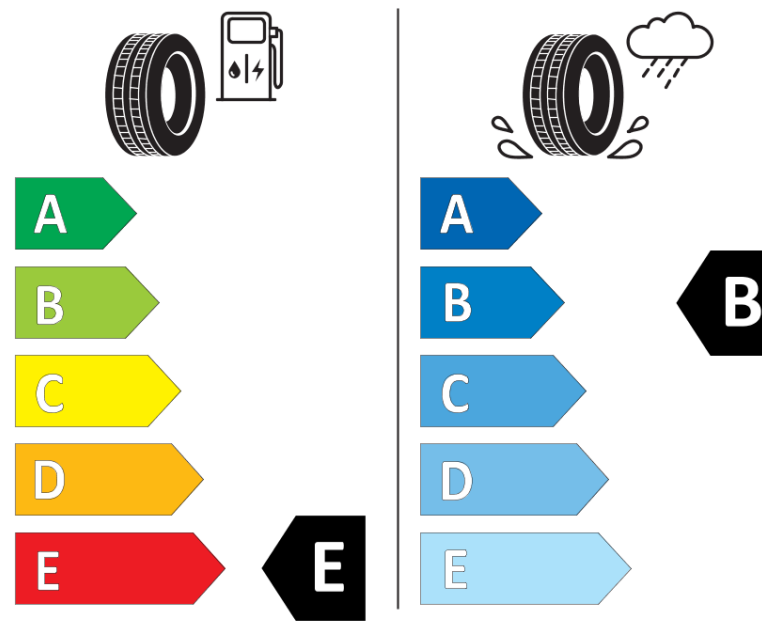

Tuoteselosteella

ASETUS (EU) 2020/740

Tuotemerkki	BFGOODRICH
Kaupallinen nimi	ALL-TERRAIN T/A KO2
Tuotekoodi	221263
Koko	LT255/55R18
Kantavuustunnus	109
Kantavuustunnus pariasennetuille renkailla	105

Suorituskykyluokka	R
Polttoainetaloudellisuusluokka	E
Märkäpitoluokka	B
Vierintämeluluokka	B
Vierintämelun arvo	74 dB
Rengas lumiolosuhteisiin	Joo
Valmistusajankohta	42/11
Valmistuksen lopetusajankohta	
Lisätietoja	LT255/55R18 109/105R TL ALL-TERRAIN T/A KO2 LRD RBL GO

Vaihtoehtoinen kantavuustunnus yksittäisasennuksessa

Vaihtoehtoinen kantavuustunnus pariasennuksessa

Vaihtoehtoinen suorituskykyluokka

ENERG

BFGOODRICH

221263

LT255/55R18 109/105 R

C2