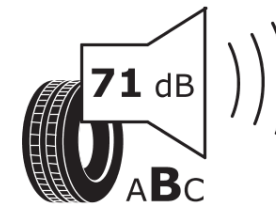

Tuoteselosteella

ASETUS (EU) 2020/740

Tuotemerkki	MICHELIN
Kaupallinen nimi	CROSSCLIMATE 2
Tuotekoodi	223750
Koko	235/40R18
Kantavuustunnus	95
Suorituskykyluokka	Y
Polttoainetaloudellisuusluokka	C
Märkäpitoluokka	B
Vierintämeluluokka	B
Vierintämelun arvo	71 dB
Rengas lumiolosuhteisiin	Joo
Rengas jääolosuhteisiin	Ei
Valmistusajankohta	42/19
Valmistuksen lopetusajankohta	
Kuormitusluokka	XL
Lisätietoja	235/40 R18 95Y XL TL CROSSCLIMATE 2 MI

ENERG

MICHELIN

223750

235/40R18 95 Y XL

C1

2020/740