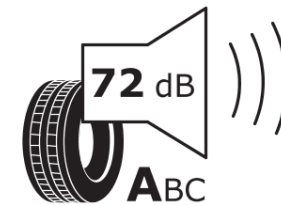

Tuoteselosteella

ASETUS (EU) 2020/740

Tuotemerkki	MICHELIN
Kaupallinen nimi	LATITUDE SPORT N1
Tuotekoodi	224029
Koko	295/35R21
Kantavuustunnus	107
Suorituskykyluokka	Y
Polttoainetaloudellisuusluokka	C
Märkäpitoluokka	B
Vierintämeluluokka	A
Vierintämelun arvo	72 dB
Rengas lumiolosuhteisiin	Ei
Rengas jääolosuhteisiin	Ei
Valmistusajankohta	21/07
Valmistuksen lopetusajankohta	
Kuormitusluokka	XL
Lisätietoja	295/35 R21 107Y EXTRA LOAD TL LATITUDE SPORT N1 MI

ENERGY

MICHELIN

224029

295/35R21 107 Y

C1

2020/740