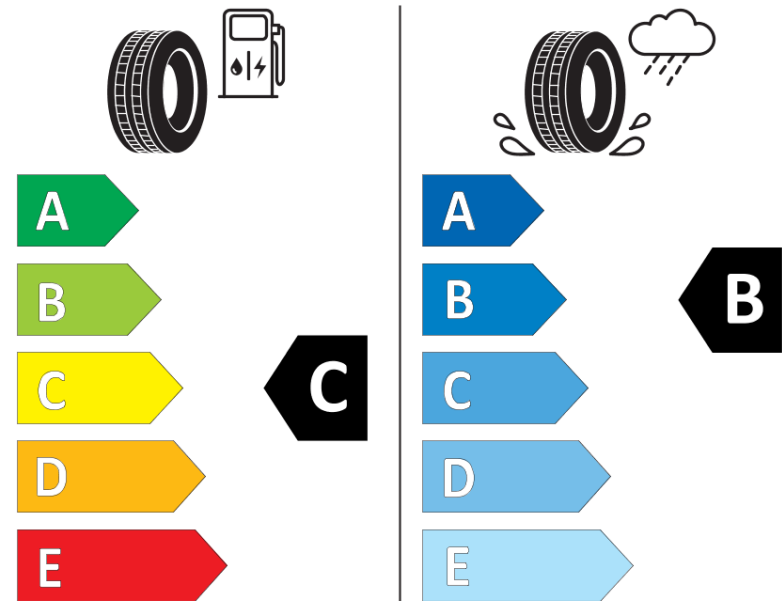

Tuoteselosteella

ASETUS (EU) 2020/740

Tuotemerkki	MICHELIN
Kaupallinen nimi	LATITUDE SPORT N1
Tuotekoodi	224029
Koko	295/35R21
Kantavuustunnus	107
Suorituskykyluokka	Y
Polttoainetaloudellisuusluokka	C
Märkäpitoluokka	B
Vierintämeluluokka	A
Vierintämelun arvo	72 dB
Rengas lumiolosuhteisiin	Ei
Rengas jääolosuhteisiin	Ei
Valmistusajankohta	21/07
Valmistuksen lopetusajankohta	
Kuormitusluokka	XL
Lisätietoja	295/35 R21 107Y EXTRA LOAD TL LATITUDE SPORT N1 MI

ENERGY

MICHELIN

224029

295/35R21 107 Y

C1

2020/740