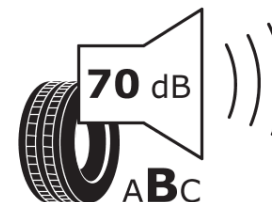

ENERG

MICHELIN

224381

245/40R20 99 V XL

C1