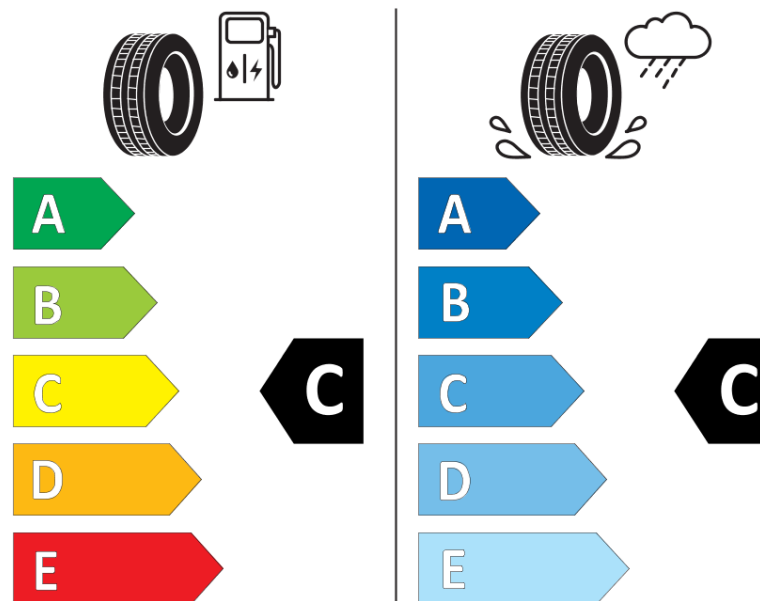

Tuoteselosteella

ASETUS (EU) 2020/740

Tuotemerkki	BFGOODRICH
Kaupallinen nimi	G-FORCE WINTER2 SUV
Tuotekoodi	225331
Koko	235/65R17
Kantavuustunnus	108
Suorituskykyluokka	H
Polttoainetaloudellisuusluokka	C
Märkäpitoluokka	C
Vierintämeluluokka	B
Vierintämelun arvo	70 dB
Rengas lumiolosuhteisiin	Joo
Rengas jääolosuhteisiin	Ei
Valmistusajankohta	44/22
Valmistuksen lopetusajankohta	
Kuormitusluokka	XL
Lisätietoja	235/65 R17 108H XL TL G-FORCE WINTER2 SUV GO

ENERG

BFGoodrich

225331

235/65R17 108 H XL

C1

2020/740