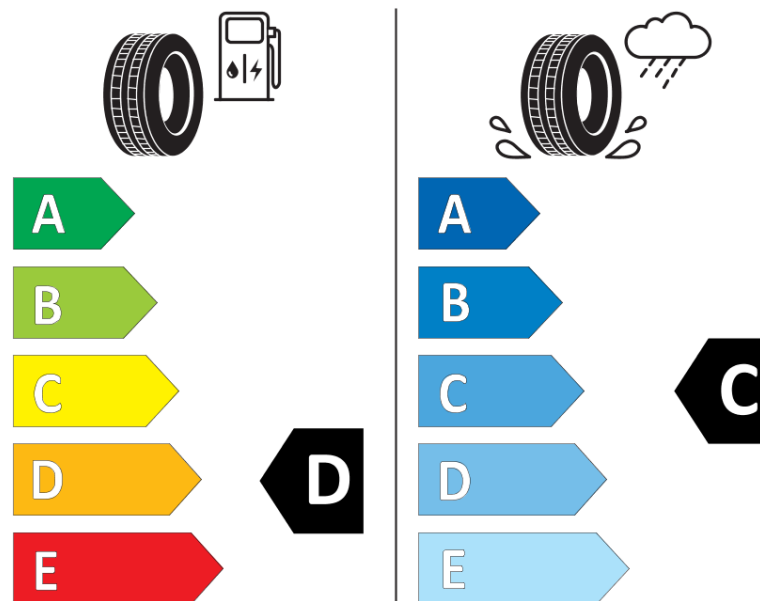

Tuoteselosteella

ASETUS (EU) 2020/740

Tuotemerkki	MICHELIN
Kaupallinen nimi	LATITUDE CROSS
Tuotekoodi	225515
Koko	225/70R16
Kantavuustunnus	103
Suorituskykyluokka	H
Polttoainetaloudellisuusluokka	D
Märkäpitoluokka	C
Vierintämeluluokka	B
Vierintämelun arvo	71 dB
Rengas lumiolosuhteisiin	Ei
Rengas jääolosuhteisiin	Ei
Valmistusajankohta	38/11
Valmistuksen lopetusajankohta	
Kuormitusluokka	SL
Lisätietoja	225/70 R16 103H TL LATITUDE CROSS MI

ENERG

MICHELIN

225515

225/70R16 103 H

C1