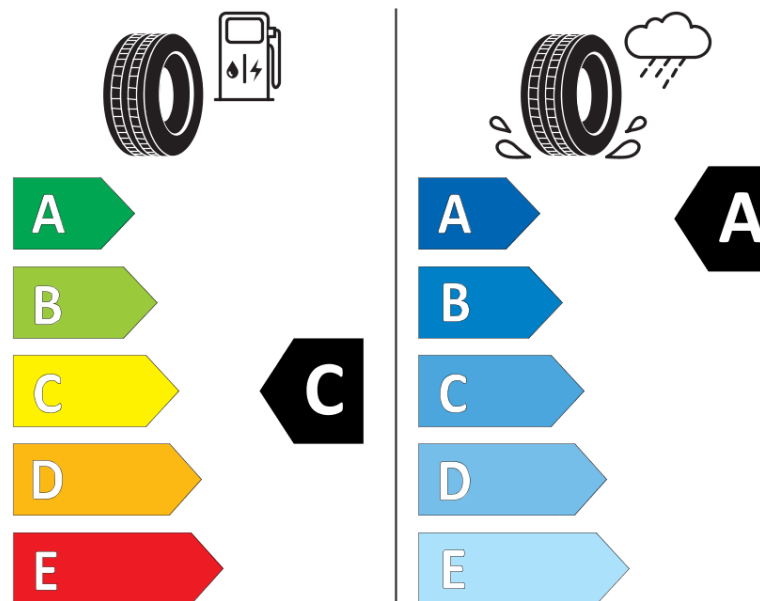

Tuoteselosteella

ASETUS (EU) 2020/740

Tuotemerkki	MICHELIN
Kaupallinen nimi	LATITUDE SPORT 3 N2
Tuotekoodi	229544
Koko	265/40R21
Kantavuustunnus	101
Suorituskykyluokka	Y
Polttoainetaloudellisuusluokka	C
Märkäpitoluokka	A
Vierintämeluluokka	B
Vierintämelun arvo	71 dB
Rengas lumiolosuhteisiin	Ei
Rengas jääolosuhteisiin	Ei
Valmistusajankohta	06/16
Valmistuksen lopetusajankohta	
Kuormitusluokka	SL
Lisätietoja	265/40 R21 101Y TL LATITUDE SPORT 3 N2 GRNX MI

ENERG

MICHELIN

229544

265/40R21 101 Y

C1