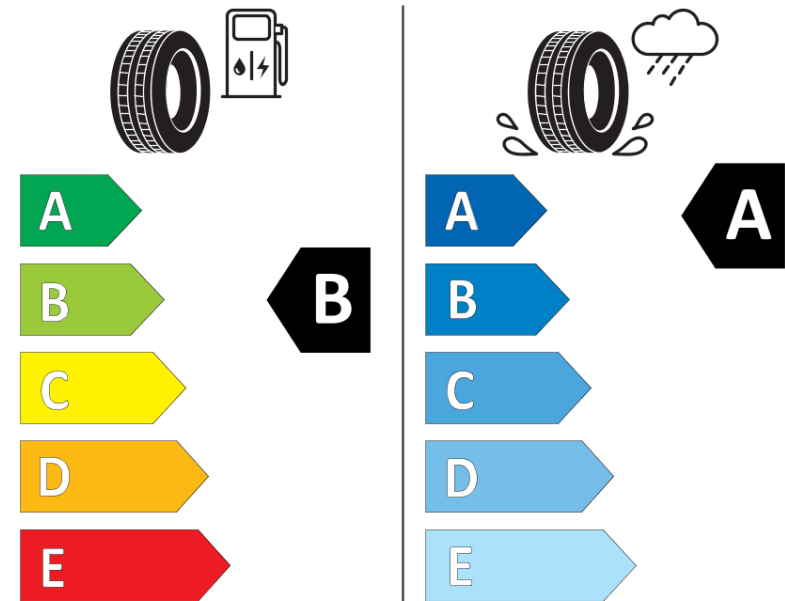

Tuoteselosteella

ASETUS (EU) 2020/740

Tuotemerkki	MICHELIN
Kaupallinen nimi	AGILIS 3 DT
Tuotekoodi	230527
Koko	225/65R16C
Kantavuustunnus	112
Kantavuustunnus pariasennetuille renkaille	110

Suorituskykyluokka	R
Polttoainetaloudellisuusluokka	B
Märkäpitoluokka	A
Vierintämeluluokka	B
Vierintämelun arvo	72 dB
Rengas lumiolosuhteisiin	Ei
Valmistusajankohta	12/19
Valmistuksen lopetusajankohta	
Lisätietoja	225/65 R 16C 112/110R TL AGILIS 3 DT MI

Vaihtoehtoinen kantavuustunnus yksittäisasennuksessa

Vaihtoehtoinen kantavuustunnus pariasennuksessa

Vaihtoehtoinen suorituskykyluokka

ENERG

MICHELIN

230527

225/65R16C 112/110 R

C2