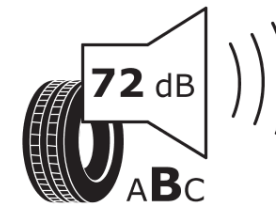

Tuoteselosteella

ASETUS (EU) 2020/740

Tuotemerkki	MICHELIN
Kaupallinen nimi	AGILIS 3 DT
Tuotekoodi	230527
Koko	225/65R16C
Kantavuustunnus	112
Kantavuustunnus pariasennetuille renkaille	110

Suorituskykyluokka	R
Polttoainetaloudellisuusluokka	B
Märkäpitoluokka	A
Vierintämeluluokka	B
Vierintämelun arvo	72 dB
Rengas lumiolosuhteisiin	Ei
Valmistusajankohta	12/19
Valmistuksen lopetusajankohta	
Lisätietoja	225/65 R 16C 112/110R TL AGILIS 3 DT MI

Vaihtoehtoinen kantavuustunnus yksittäisasennuksessa

Vaihtoehtoinen kantavuustunnus pariasennuksessa

Vaihtoehtoinen suorituskykyluokka

ENERG

MICHELIN

230527

225/65R16C 112/110 R

C2