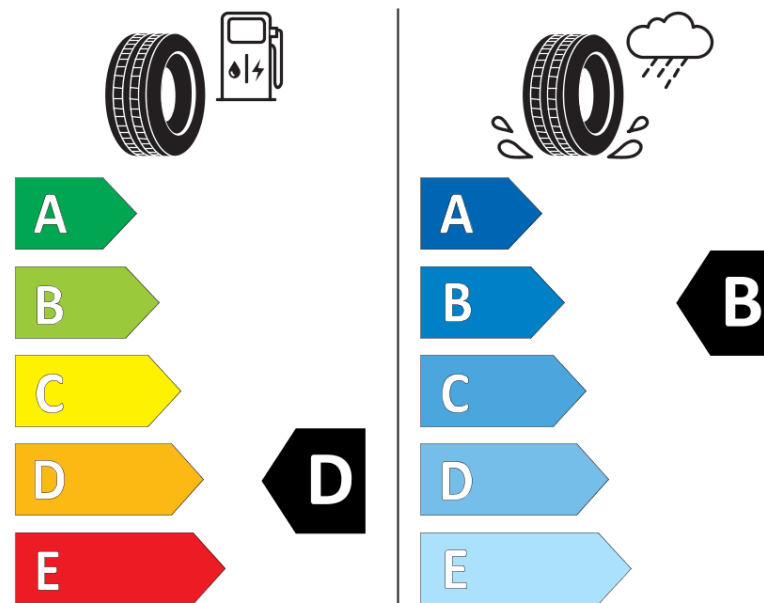

ENERG

MICHELIN

231590

11R22.5 148/145 K

C3

2020/740