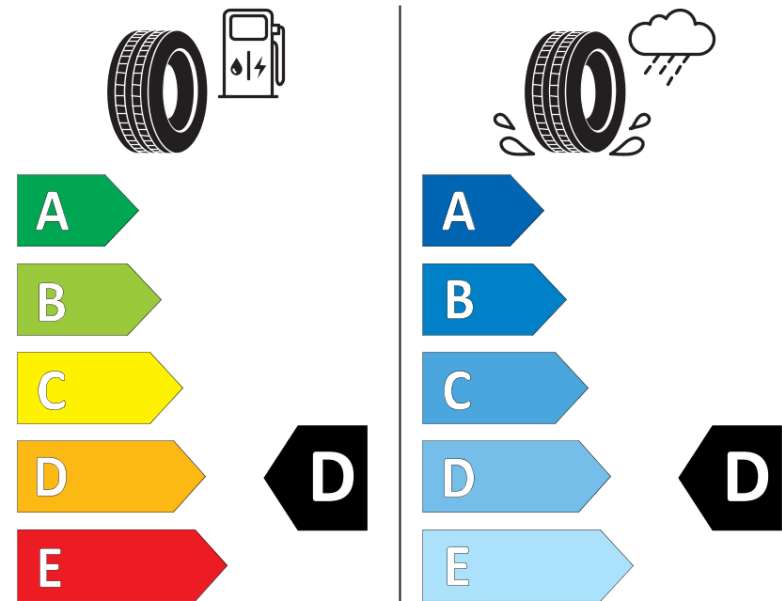

Tuoteselosteella

ASETUS (EU) 2020/740

Tuotemerkki	MICHELIN
Kaupallinen nimi	PILOT SPORT CUP 2 CNTN0
Tuotekoodi	233666
Koko	335/30ZR21
Kantavuustunnus	109
Suorituskykyluokka	(Y)
Polttoainetaloudellisuusluokka	D
Märkäpitoluokka	D
Vierintämeluluokka	B
Vierintämelun arvo	74 dB
Rengas lumiolosuhteisiin	Ei
Rengas jääolosuhteisiin	Ei
Valmistusajankohta	45/19
Valmistuksen lopetusajankohta	
Kuormitusluokka	XL
Lisätietoja	335/30 ZR21 (109Y) XL PILOT SPORT CUP 2 CONNECT N0 MI

ENERG

MICHELIN

233666

335/30ZR21 (109Y) XL

C1