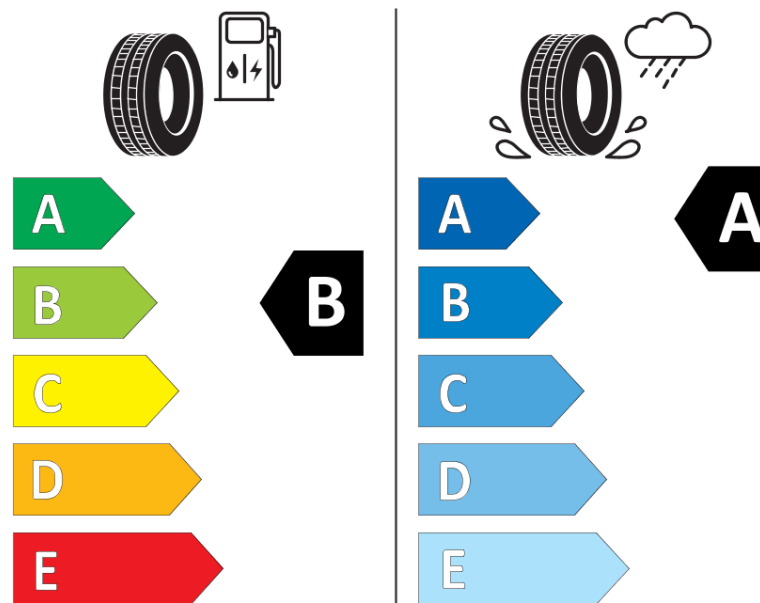

Tuoteselosteella

ASETUS (EU) 2020/740

Tuotemerkki	MICHELIN
Kaupallinen nimi	AGILIS 3
Tuotekoodi	235329
Koko	195/65R16C
Kantavuustunnus	104
Kantavuustunnus pariasennetuille renkaille	102

Suorituskykyluokka	R
Polttoainetaloudellisuusluokka	B
Märkäpitoluokka	A
Vierintämeluluokka	B
Vierintämelun arvo	72 dB
Rengas lumiolosuhteisiin	Ei
Valmistusajankohta	07/19
Valmistuksen lopetusajankohta	
Lisätietoja	195/65 R 16C 104/102R (100T) TL AGILIS 3 MI

Vaihtoehtoinen kantavuustunnus yksittäisasennuksessa

Vaihtoehtoinen kantavuustunnus pariasennuksessa

Vaihtoehtoinen suorituskykyluokka

ENERG

MICHELIN

235329

195/65R16C 104/102 R

C2