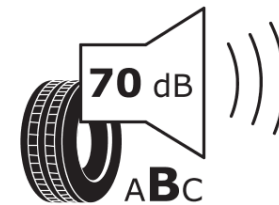

Tuoteselosteella

ASETUS (EU) 2020/740

Tuotemerkki	MICHELIN
Kaupallinen nimi	E PRIMACY
Tuotekoodi	237476
Koko	245/55R17
Kantavuustunnus	106
Suorituskykyluokka	H
Polttoainetaloudellisuusluokka	A
Märkäpitoluokka	B
Vierintämeluluokka	B
Vierintämelun arvo	70 dB
Rengas lumiolosuhteisiin	Ei
Rengas jääolosuhteisiin	Ei
Valmistusajankohta	20/20
Valmistuksen lopetusajankohta	
Kuormitusluokka	XL
Lisätietoja	245/55 R17 106H XL TL E PRIMACY MI

ENERG

MICHELIN

237476

245/55R17 106 H

C1

2020/740