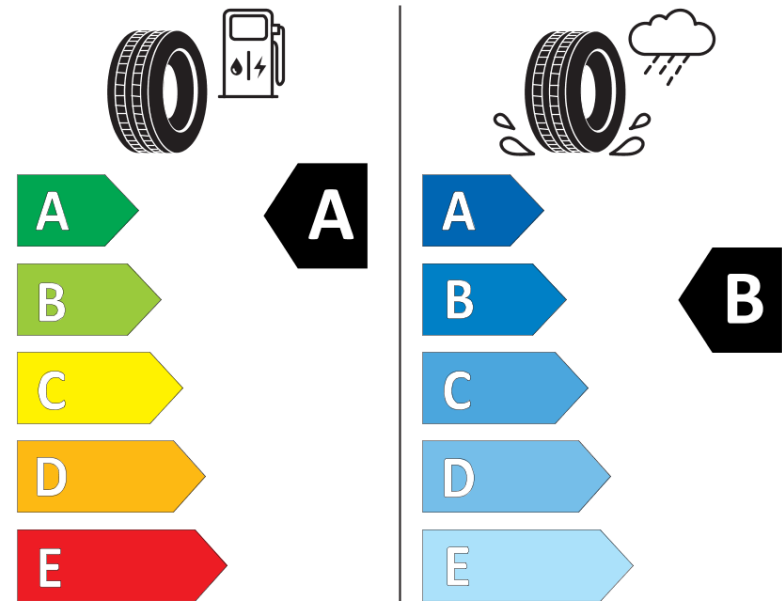

Tuoteselosteella

ASETUS (EU) 2020/740

Tuotemerkki	MICHELIN
Kaupallinen nimi	E PRIMACY
Tuotekoodi	237476
Koko	245/55R17
Kantavuustunnus	106
Suorituskykyluokka	H
Polttoainetaloudellisuusluokka	A
Märkäpitoluokka	B
Vierintämeluluokka	B
Vierintämelun arvo	70 dB
Rengas lumiolosuhteisiin	Ei
Rengas jääolosuhteisiin	Ei
Valmistusajankohta	20/20
Valmistuksen lopetusajankohta	
Kuormitusluokka	XL
Lisätietoja	245/55 R17 106H XL TL E PRIMACY MI

ENERG

MICHELIN

237476

245/55R17 106 H

C1