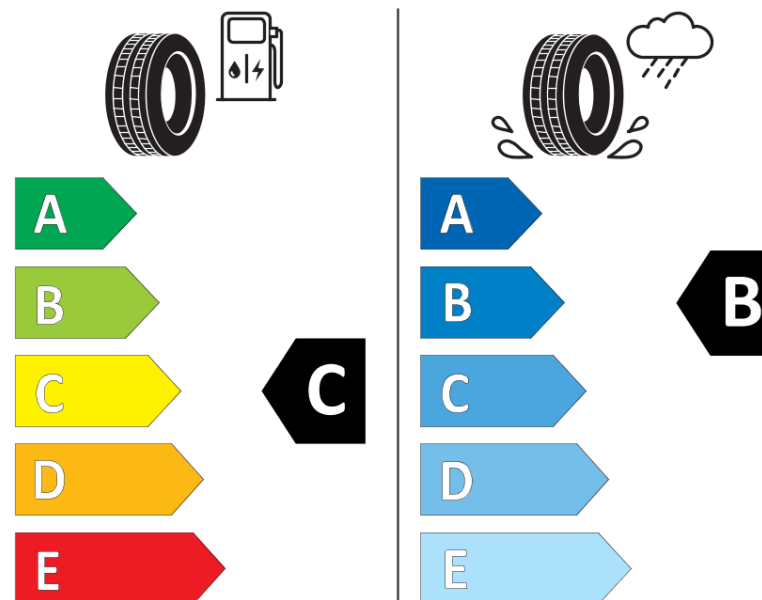

Tuoteselosteella

ASETUS (EU) 2020/740

Tuotemerkki	MICHELIN
Kaupallinen nimi	CROSSCLIMATE 3
Tuotekoodi	237900
Koko	235/50R18
Kantavuustunnus	97
Suorituskykyluokka	V
Polttoainetaloudellisuusluokka	C
Märkäpitoluokka	B
Vierintämeluluokka	B
Vierintämelun arvo	72 dB
Rengas lumiolosuhteisiin	Joo
Rengas jääolosuhteisiin	Ei
Valmistusajankohta	47/23
Valmistuksen lopetusajankohta	
Kuormitusluokka	SL
Lisätietoja	235/50 R18 97V TL CROSSCLIMATE 3 MI

ENERG

MICHELIN

237900

235/50R18 97 V

C1

2020/740