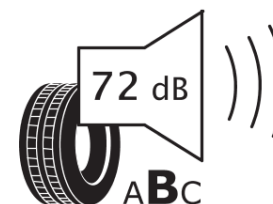

ENERG

MICHELIN

237900

235/50R18 97 V

C1