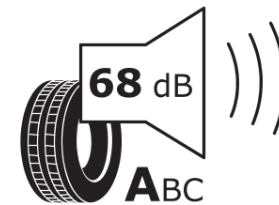

Tuoteselosteella

ASETUS (EU) 2020/740

Tuotemerkki	MICHELIN
Kaupallinen nimi	PRIMACY 4
Tuotekoodi	238221
Koko	205/60R16
Kantavuustunnus	96
Suorituskykyluokka	W
Polttoainetaloudellisuusluokka	B
Märkäpitoluokka	A
Vierintämeluluokka	A
Vierintämelun arvo	68 dB
Rengas lumiolosuhteisiin	Ei
Rengas jääolosuhteisiin	Ei
Valmistusajankohta	40/16
Valmistuksen lopetusajankohta	
Kuormitusluokka	XL
Lisätietoja	205/60 R16 96W XL TL PRIMACY 4 MI

ENERG

MICHELIN

238221

205/60R16 96 W

C1

2020/740