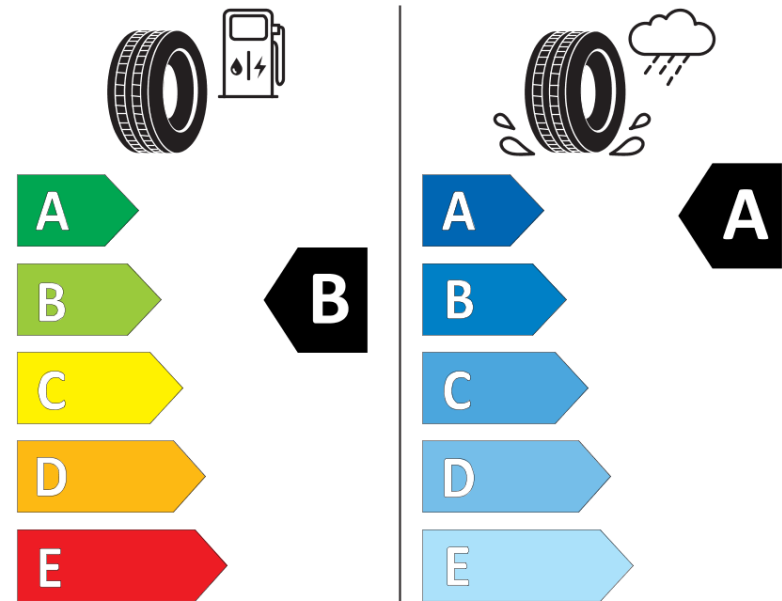

Tuoteselosteella

ASETUS (EU) 2020/740

Tuotemerkki	MICHELIN
Kaupallinen nimi	PRIMACY 4
Tuotekoodi	238221
Koko	205/60R16
Kantavuustunnus	96
Suorituskykyluokka	W
Polttoainetaloudellisuusluokka	B
Märkäpitoluokka	A
Vierintämeluluokka	A
Vierintämelun arvo	68 dB
Rengas lumiolosuhteisiin	Ei
Rengas jääolosuhteisiin	Ei
Valmistusajankohta	40/16
Valmistuksen lopetusajankohta	
Kuormitusluokka	XL
Lisätietoja	205/60 R16 96W XL TL PRIMACY 4 MI

ENERG

MICHELIN

238221

205/60R16 96 W

C1