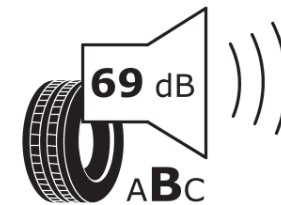

Tuoteselosteella

ASETUS (EU) 2020/740

Tuotemerkki	MICHELIN
Kaupallinen nimi	PRIMACY 4+
Tuotekoodi	238717
Koko	225/55R17
Kantavuustunnus	97
Suorituskykyluokka	W
Polttoainetaloudellisuusluokka	C
Märkäpitoluokka	A
Vierintämeluluokka	B
Vierintämelun arvo	69 dB
Rengas lumiolosuhteisiin	Ei
Rengas jääolosuhteisiin	Ei
Valmistusajankohta	35/20
Valmistuksen lopetusajankohta	
Kuormitusluokka	SL
Lisätietoja	225/55 R17 97W TL PRIMACY 4+ MI

ENERG

MICHELIN

238717

225/55R17 97 W

C1

2020/740