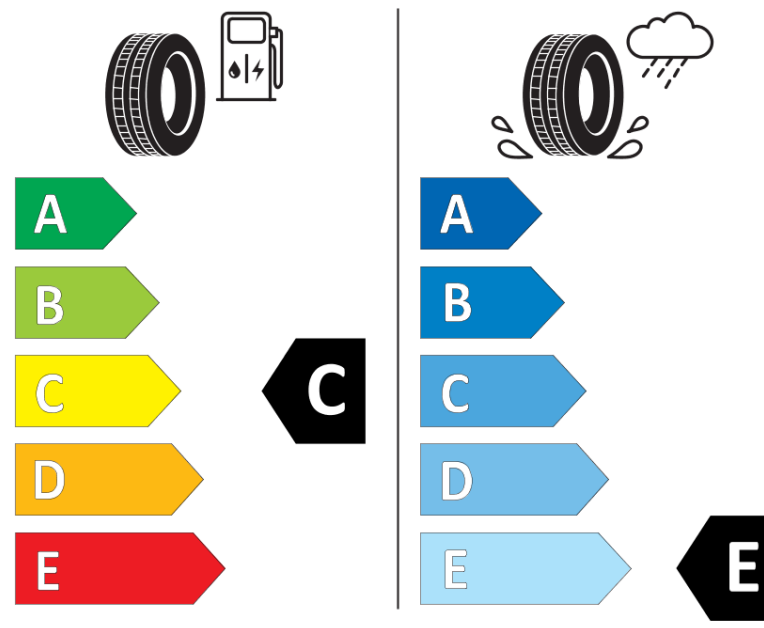

MICHELIN

239432

275/40R19 105 H XL

C1