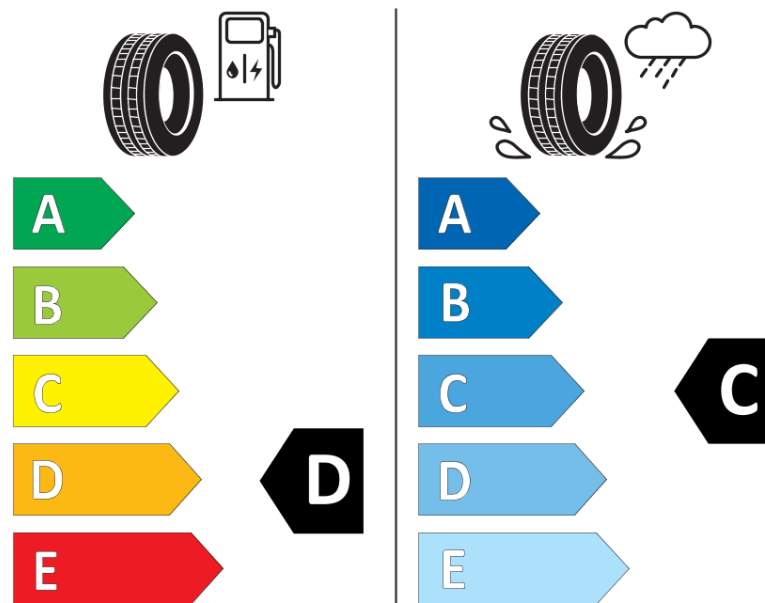

## Tuoteselosteella

ASETUS (EU) 2020/740

Tuotemerkki	MICHELIN
Kaupallinen nimi	PILOT SPORT CUP 2 N0
Tuotekoodi	239716
Koko	235/35ZR19
Kantavuustunnus	91
Suorituskykyluokka	(Y)
Polttoainetaloudellisuusluokka	D
Märkäpitoluokka	C
Vierintämeluluokka	B
Vierintämelun arvo	71 dB
Rengas lumiolosuhteisiin	Ei
Rengas jääolosuhteisiin	Ei
Valmistusajankohta	45/13
Valmistuksen lopetusajankohta	
Kuormitusluokka	XL
Lisätietoja	235/35 ZR19 (91Y) EXTRALOAD TL PILOT SPORT CUP2 N0 MI

# ENERG

MICHELIN

239716

235/35ZR19 (91Y) XL

C1

2020/740