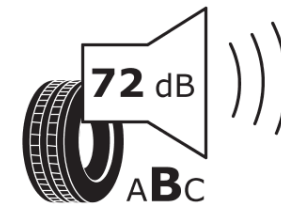

Tuoteselosteella

ASETUS (EU) 2020/740

Tuotemerkki	MICHELIN
Kaupallinen nimi	PILOT SPORT EV
Tuotekoodi	240785
Koko	275/40R22
Kantavuustunnus	107
Suorituskykyluokka	Y
Polttoainetaloudellisuusluokka	B
Märkäpitoluokka	B
Vierintämeluluokka	B
Vierintämelun arvo	72 dB
Rengas lumiolosuhteisiin	Ei
Rengas jääolosuhteisiin	Ei
Valmistusajankohta	26/23
Valmistuksen lopetusajankohta	
Kuormitusluokka	XL
Lisätietoja	275/40 R22 107Y XL TL PILOT SPORT EV NGO MI

ENERG

MICHELIN

240785

275/40R22 107 Y XL

C1

2020/740