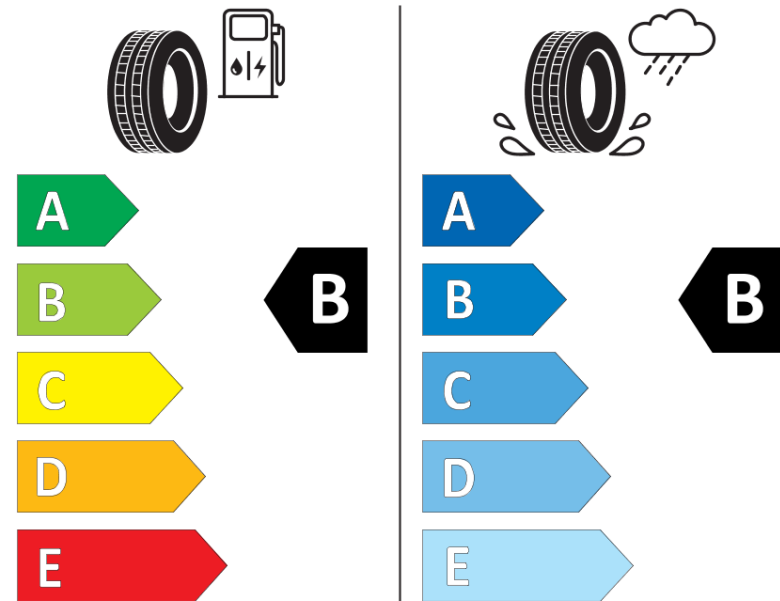

Tuoteselosteella

ASETUS (EU) 2020/740

Tuotemerkki	MICHELIN
Kaupallinen nimi	PILOT SPORT EV
Tuotekoodi	240785
Koko	275/40R22
Kantavuustunnus	107
Suorituskykyluokka	Y
Polttoainetaloudellisuusluokka	B
Märkäpitoluokka	B
Vierintämeluluokka	B
Vierintämelun arvo	72 dB
Rengas lumiolosuhteisiin	Ei
Rengas jääolosuhteisiin	Ei
Valmistusajankohta	26/23
Valmistuksen lopetusajankohta	
Kuormitusluokka	XL
Lisätietoja	275/40 R22 107Y XL TL PILOT SPORT EV NGO MI

ENERG

MICHELIN

240785

275/40R22 107 Y XL

C1