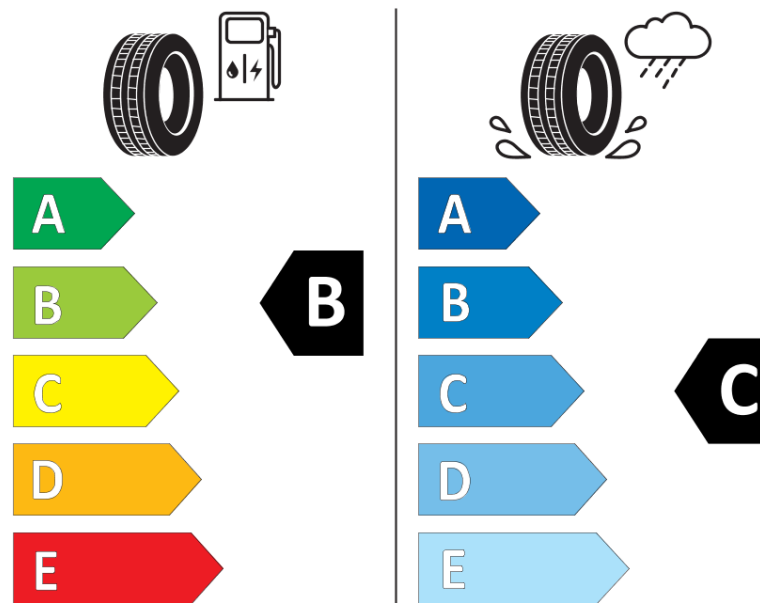

## Tuoteselosteella

ASETUS (EU) 2020/740

Tuotemerkki	MICHELIN
Kaupallinen nimi	LATITUDE TOUR HP JLR
Tuotekoodi	241416
Koko	265/45R21
Kantavuustunnus	104
Suorituskykyluokka	W
Polttoainetaloudellisuusluokka	B
Märkäpitoluokka	C
Vierintämeluluokka	B
Vierintämelun arvo	71 dB
Rengas lumiolosuhteisiin	Ei
Rengas jääolosuhteisiin	Ei
Valmistusajankohta	41/19
Valmistuksen lopetusajankohta	
Kuormitusluokka	SL
Lisätietoja	265/45R21 104W LATITUDE TOUR HP SELFSEAL JLR GX MI

# ENERG

MICHELIN

241416

265/45R21 104 W

C1

2020/740