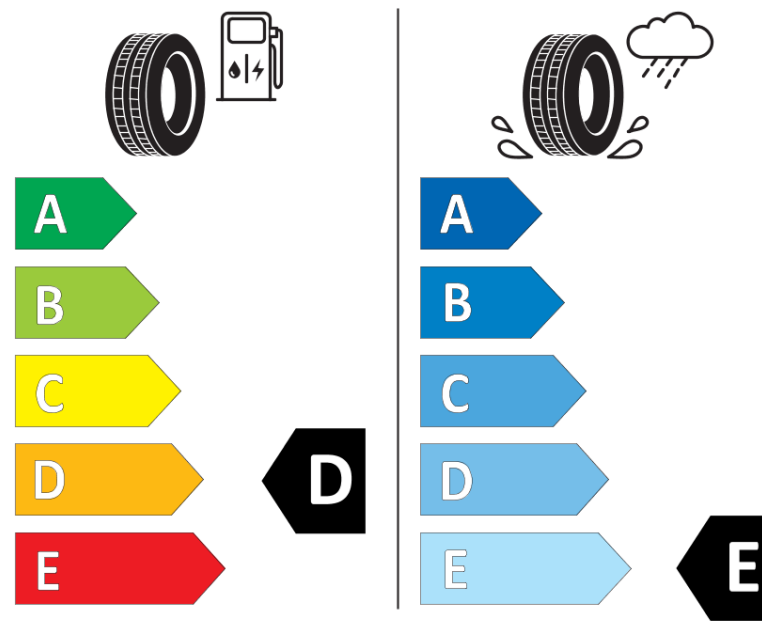

Tuoteselosteella

ASETUS (EU) 2020/740

Tuotemerkki	BFGOODRICH
Kaupallinen nimi	TRAIL-TERRAIN T/A
Tuotekoodi	242407
Koko	235/55R19
Kantavuustunnus	105
Suorituskykyluokka	H
Polttoainetaloudellisuusluokka	D
Märkäpitoluokka	E
Vierintämeluluokka	B
Vierintämelun arvo	72 dB
Rengas lumiolosuhteisiin	Joo
Rengas jääolosuhteisiin	Ei
Valmistusajankohta	17/20
Valmistuksen lopetusajankohta	
Kuormitusluokka	XL
Lisätietoja	235/55R19 105H XL TL TRAIL-TERRAIN T/A GO

ENERG

BFGoodrich

242407

235/55R19 105 H XL

C1

2020/740