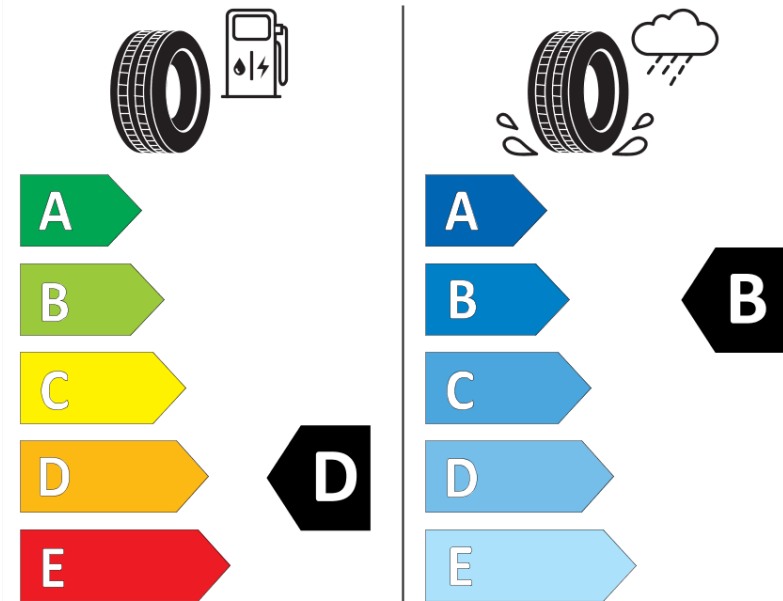

Tuoteselosteella

ASETUS (EU) 2020/740

Tuotemerkki	MICHELIN
Kaupallinen nimi	PILOT SUPER SPORT MO1
Tuotekoodi	242781
Koko	285/30ZR19
Kantavuustunnus	98
Suorituskykyluokka	(Y)
Polttoainetaloudellisuusluokka	D
Märkäpitoluokka	B
Vierintämeluluokka	B
Vierintämelun arvo	73 dB
Rengas lumiolosuhteisiin	Ei
Rengas jääolosuhteisiin	Ei
Valmistusajankohta	02/15
Valmistuksen lopetusajankohta	
Kuormitusluokka	XL
Lisätietoja	285/30 ZR19 (98Y) XL TL PILOT SUPER SPORT MO1 MI

ENERG

MICHELIN

242781

285/30ZR19 (98Y) XL

C1

2020/740