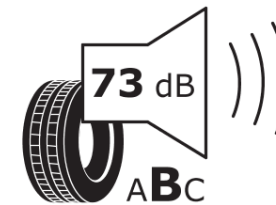

Tuoteselosteella

ASETUS (EU) 2020/740

Tuotemerkki	MICHELIN
Kaupallinen nimi	PILOT SUPER SPORT MO1
Tuotekoodi	242781
Koko	285/30ZR19
Kantavuustunnus	98
Suorituskykyluokka	(Y)
Polttoainetaloudellisuusluokka	D
Märkäpitoluokka	B
Vierintämeluluokka	B
Vierintämelun arvo	73 dB
Rengas lumiolosuhteisiin	Ei
Rengas jääolosuhteisiin	Ei
Valmistusajankohta	02/15
Valmistuksen lopetusajankohta	
Kuormitusluokka	XL
Lisätietoja	285/30 ZR19 (98Y) XL TL PILOT SUPER SPORT MO1 MI

ENERG

MICHELIN

242781

285/30ZR19 (98Y) XL

C1

2020/740