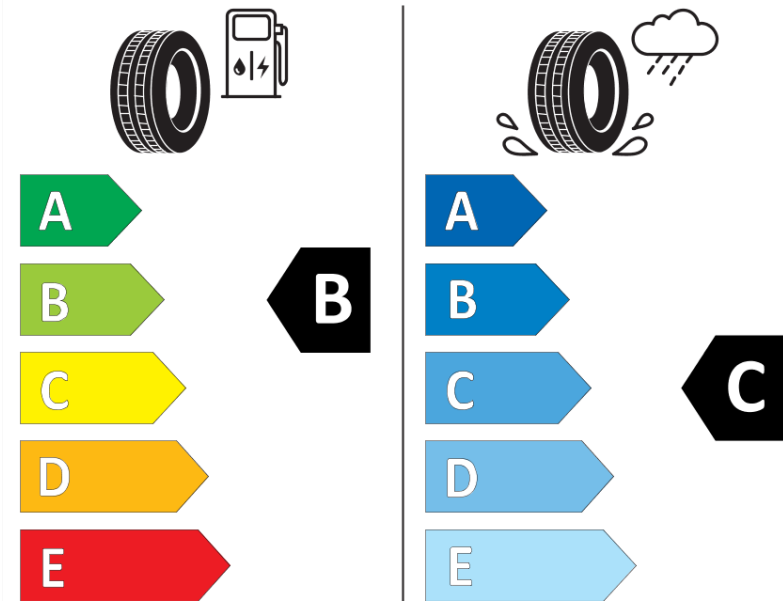

## Tuoteselosteella

ASETUS (EU) 2020/740

Tuotemerkki	MICHELIN
Kaupallinen nimi	X MULTI ENERGY Z VB
Tuotekoodi	243158
Koko	295/80R22.5
Kantavuustunnus	154
Kantavuustunnus pariasennetuille renkaille	150
Suorituskykyluokka	L
Polttoainetaloudellisuusluokka	B
Märkäpitoluokka	C
Vierintämeluluokka	B
Vierintämelun arvo	72 dB
Rengas lumiolosuhteisiin	Joo
Valmistusajankohta	38/22
Valmistuksen lopetusajankohta	
Lisätietoja	295/80R22.5 X MULTI ENERGY Z TL 154/150L VB MI
Vaihtoehtoinen kantavuustunnus yksittäisasennuksessa	152
Vaihtoehtoinen kantavuustunnus pariasennuksessa	149
Vaihtoehtoinen suorituskykyluokka	M

# ENERG

MICHELIN

243158

295/80R22.5 154/150 L

C3

2020/740