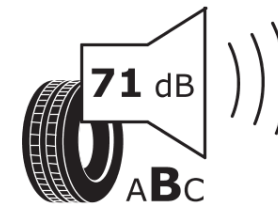

## Tuoteselosteella

ASETUS (EU) 2020/740

Tuotemerkki	MICHELIN
Kaupallinen nimi	CROSSCLIMATE 2
Tuotekoodi	243763
Koko	215/45R18
Kantavuustunnus	93
Suorituskykyluokka	W
Polttoainetaloudellisuusluokka	B
Märkäpitoluokka	B
Vierintämeluluokka	B
Vierintämelun arvo	71 dB
Rengas lumiolosuhteisiin	Joo
Rengas jääolosuhteisiin	Ei
Valmistusajankohta	48/20
Valmistuksen lopetusajankohta	
Kuormitusluokka	XL
Lisätietoja	215/45 R18 93W XL TL CROSSCLIMATE 2 MI

# ENERG

MICHELIN

243763

215/45R18 93 W XL

C1

2020/740