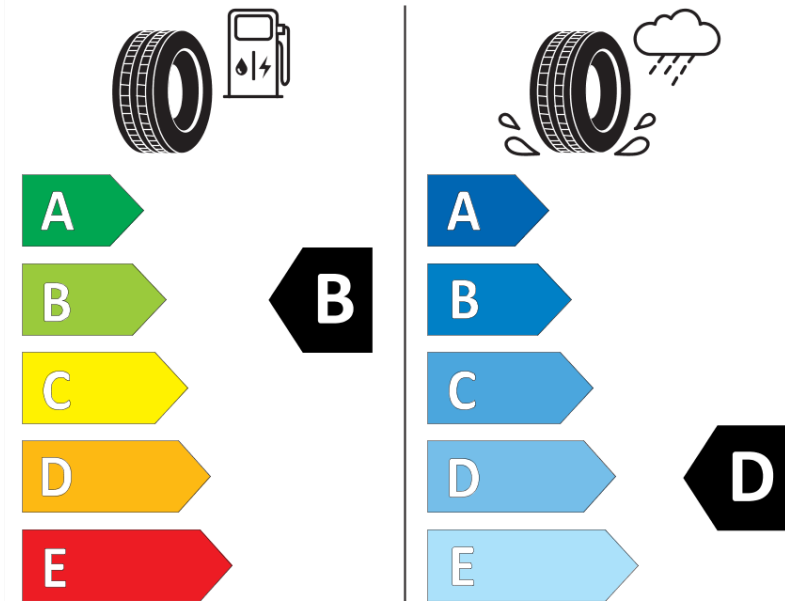

Tuoteselosteella

ASETUS (EU) 2020/740

Tuotemerkki	MICHELIN
Kaupallinen nimi	LATITUDE TOUR HP
Tuotekoodi	243767
Koko	P265/60R18
Kantavuustunnus	109
Suorituskykyluokka	H
Polttoainetaloudellisuusluokka	B
Märkäpitoluokka	D
Vierintämeluluokka	B
Vierintämelun arvo	71 dB
Rengas lumiolosuhteisiin	Ei
Rengas jääolosuhteisiin	Ei
Valmistusajankohta	05/08
Valmistuksen lopetusajankohta	
Kuormitusluokka	SL
Lisätietoja	P265/60R18 109H TL LATITUDE TOUR HP MI

ENERG

MICHELIN

243767

265/60R18 109 H

C1