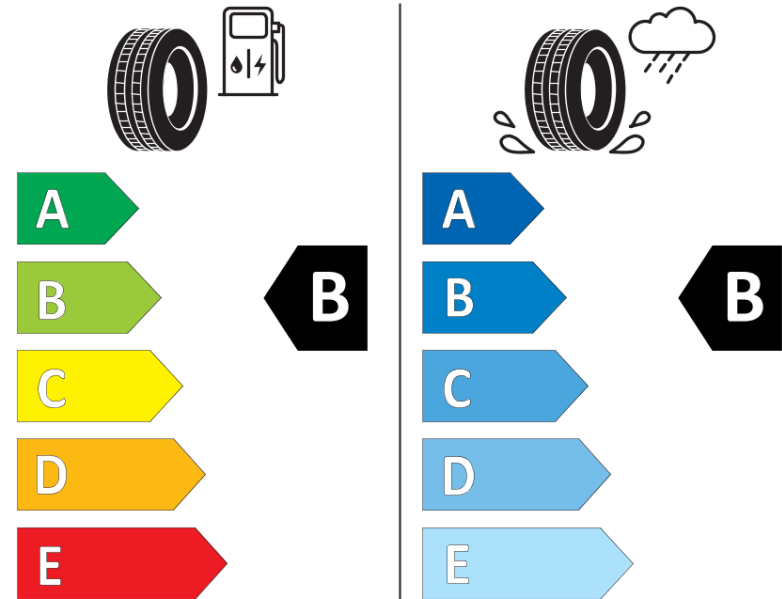

Tuoteselosteella

ASETUS (EU) 2020/740

Tuotemerkki	MICHELIN
Kaupallinen nimi	CROSSCLIMATE 2
Tuotekoodi	243813
Koko	195/65R15
Kantavuustunnus	95
Suorituskykyluokka	V
Polttoainetaloudellisuusluokka	B
Märkäpitoluokka	B
Vierintämeluluokka	A
Vierintämelun arvo	69 dB
Rengas lumiolosuhteisiin	Joo
Rengas jääolosuhteisiin	Ei
Valmistusajankohta	42/19
Valmistuksen lopetusajankohta	
Kuormitusluokka	XL
Lisätietoja	195/65 R15 95V XL TL CROSSCLIMATE 2 MI

ENERG

MICHELIN

243813

195/65R15 95 V

C1

2020/740