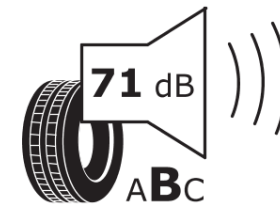

Tuoteselosteella

ASETUS (EU) 2020/740

Tuotemerkki	MICHELIN
Kaupallinen nimi	CROSSCLIMATE+
Tuotekoodi	243948
Koko	255/35R18
Kantavuustunnus	94
Suorituskykyluokka	Y
Polttoainetaloudellisuusluokka	C
Märkäpitoluokka	B
Vierintämeluluokka	B
Vierintämelun arvo	71 dB
Rengas lumiolosuhteisiin	Joo
Rengas jääolosuhteisiin	Ei
Valmistusajankohta	03/19
Valmistuksen lopetusajankohta	
Kuormitusluokka	XL
Lisätietoja	255/35 R18 94Y XL TL CROSSCLIMATE+ MI

ENERG

MICHELIN

243948

255/35R18 94 Y

C1

2020/740