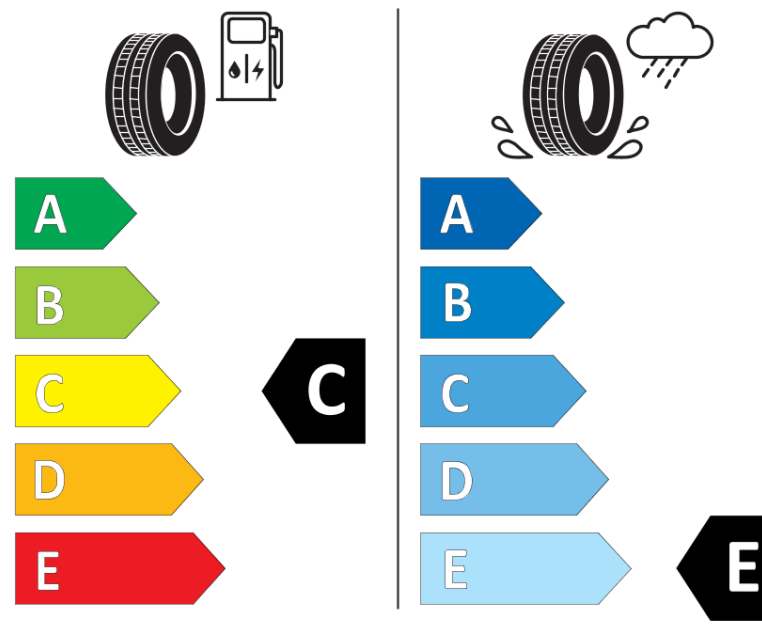

Tuoteselosteella

ASETUS (EU) 2020/740

Tuotemerkki	MICHELIN
Kaupallinen nimi	X-ICE SNOW
Tuotekoodi	246010
Koko	225/40R19
Kantavuustunnus	93
Suorituskykyluokka	H
Polttoainetaloudellisuusluokka	C
Märkäpitoluokka	E
Vierintämeluluokka	A
Vierintämelun arvo	69 dB
Rengas lumiolosuhteisiin	Joo
Rengas jääolosuhteisiin	Joo *
Valmistusajankohta	03/19
Valmistuksen lopetusajankohta	
Kuormitusluokka	XL
Lisätietoja	225/40 R19 93H XL TL X-ICE SNOW MI

* Ice tyres are specifically designed for road surfaces covered with ice and compact snow and should only be used in very severe climate conditions. Using ice tyres in less severe climate conditions could result in sub-optimal performance, in particular for wet grip, handling and wear.

ENERG

MICHELIN

246010

225/40R19 93 H

C1

2020/740