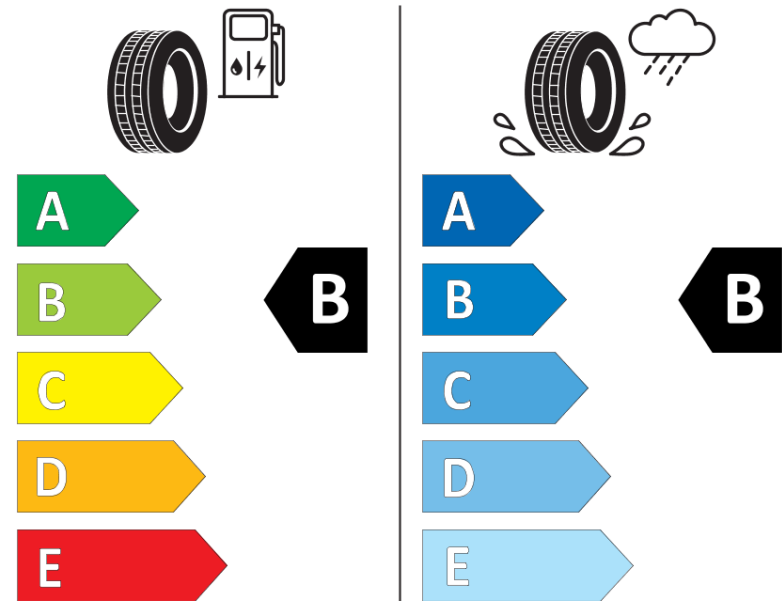

Tuoteselosteella

ASETUS (EU) 2020/740

Tuotemerkki	MICHELIN
Kaupallinen nimi	CROSSCLIMATE 3
Tuotekoodi	248613
Koko	235/45R19
Kantavuustunnus	99
Suorituskykyluokka	Y
Polttoainetaloudellisuusluokka	B
Märkäpitoluokka	B
Vierintämeluluokka	B
Vierintämelun arvo	72 dB
Rengas lumiolosuhteisiin	Joo
Rengas jääolosuhteisiin	Ei
Valmistusajankohta	47/23
Valmistuksen lopetusajankohta	
Kuormitusluokka	XL
Lisätietoja	235/45 R19 99Y XL TL CROSSCLIMATE 3 MI

ENERG

MICHELIN

248613

235/45R19 99 Y XL

C1

2020/740