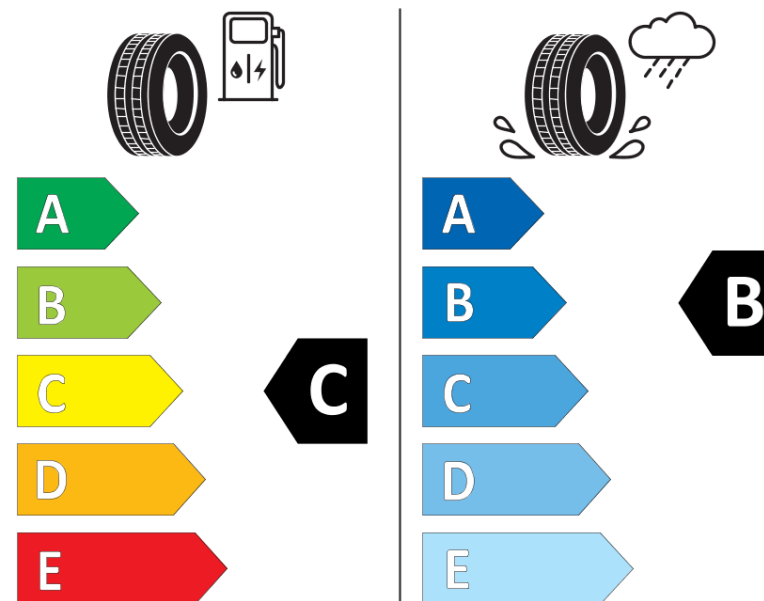

Tuoteselosteella

ASETUS (EU) 2020/740

Tuotemerkki	BFGOODRICH
Kaupallinen nimi	G-FORCE WINTER2
Tuotekoodi	249682
Koko	235/55R17
Kantavuustunnus	103
Suorituskykyluokka	V
Polttoainetaloudellisuusluokka	C
Märkäpitoluokka	B
Vierintämeluluokka	A
Vierintämelun arvo	69 dB
Rengas lumiolosuhteisiin	Joo
Rengas jääolosuhteisiin	Ei
Valmistusajankohta	46/18
Valmistuksen lopetusajankohta	
Kuormitusluokka	XL
Lisätietoja	235/55 R17 103V XL TL G-FORCE WINTER2 GO

ENERG

BFGOODRICH

249682

235/55R17 103 V

C1

2020/740