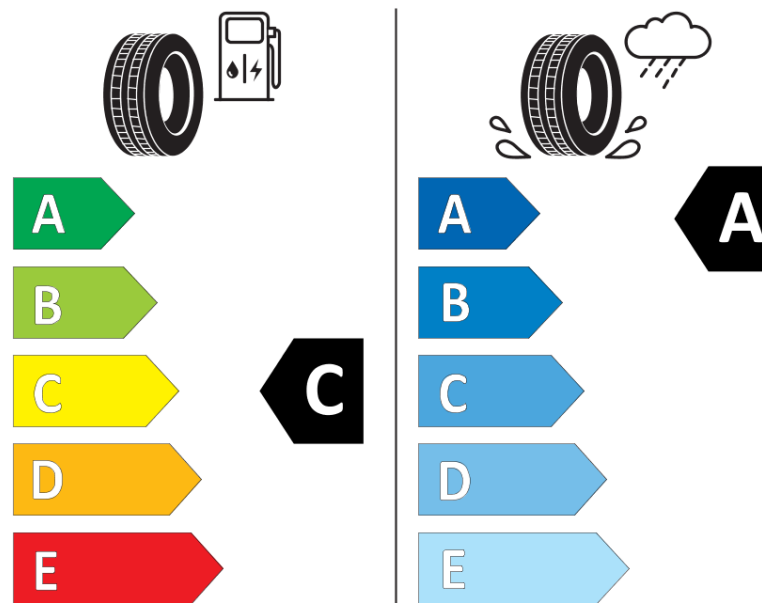

Tuoteselosteella

ASETUS (EU) 2020/740

Tuotemerkki	MICHELIN
Kaupallinen nimi	AGILIS CROSSCLIMATE
Tuotekoodi	250107
Koko	195/65R16C
Kantavuustunnus	104
Kantavuustunnus pariasennetuille renkaille	102

Suorituskykyluokka	R
Polttoainetaloudellisuusluokka	C
Märkäpitoluokka	A
Vierintämeluluokka	B
Vierintämelun arvo	73 dB
Rengas lumiolosuhteisiin	Joo
Valmistusajankohta	25/16

ENERG

MICHELIN

250107

195/65R16C 104/102 R

C2

2020/740