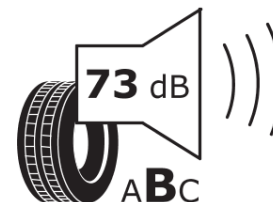

ENERG

MICHELIN

250107

195/65R16C 104/102 R

C2