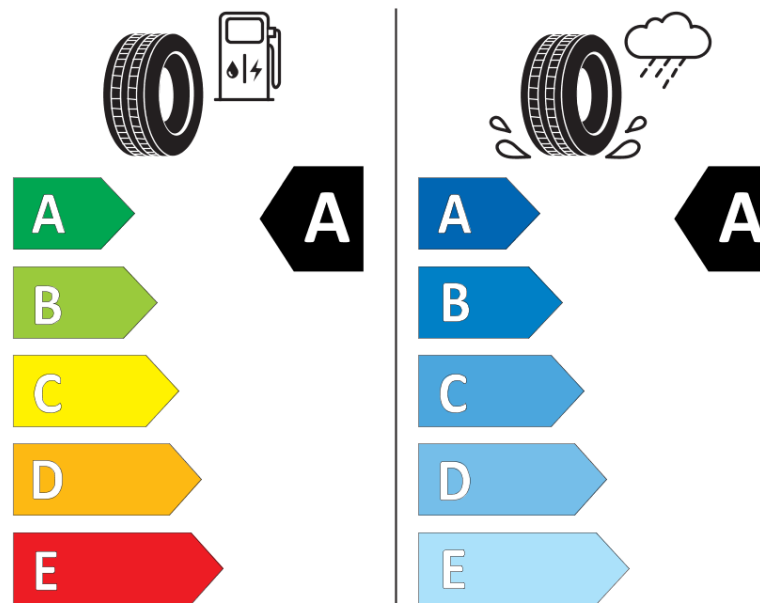

Tuoteselosteella

ASETUS (EU) 2020/740

Tuotemerkki	MICHELIN
Kaupallinen nimi	E PRIMACY
Tuotekoodi	250617
Koko	255/45R20
Kantavuustunnus	105
Suorituskykyluokka	H
Polttoainetaloudellisuusluokka	A
Märkäpitoluokka	A
Vierintämeluluokka	B
Vierintämelun arvo	72 dB
Rengas lumiolosuhteisiin	Ei
Rengas jääolosuhteisiin	Ei
Valmistusajankohta	09/22
Valmistuksen lopetusajankohta	
Kuormitusluokka	XL
Lisätietoja	255/45 R20 105H XL E PRIMACY MI

ENERG

MICHELIN

250617

255/45R20 105 H XL

C1

2020/740