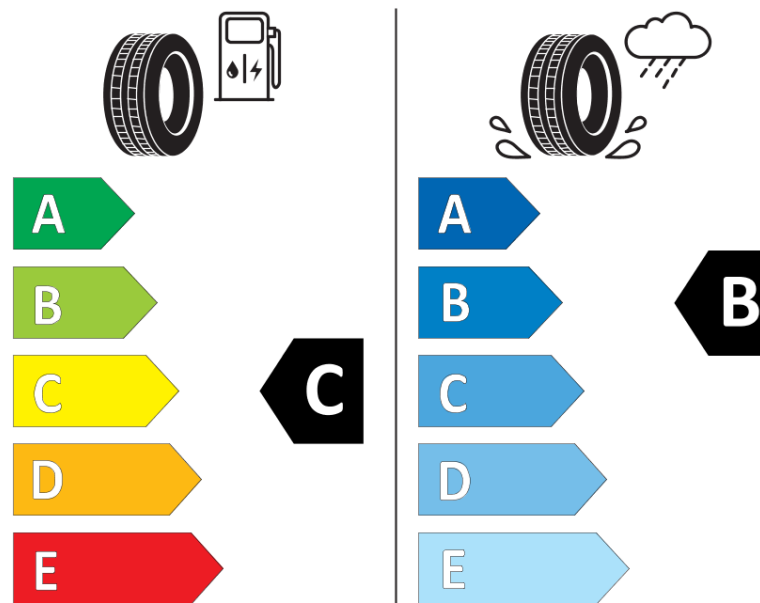

Tuoteselosteella

ASETUS (EU) 2020/740

Tuotemerkki	BFGOODRICH
Kaupallinen nimi	G-FORCE WINTER2 SUV
Tuotekoodi	252032
Koko	215/55R18
Kantavuustunnus	99
Suorituskykyluokka	V
Polttoainetaloudellisuusluokka	C
Märkäpitoluokka	B
Vierintämeluluokka	A
Vierintämelun arvo	69 dB
Rengas lumiolosuhteisiin	Joo
Rengas jääolosuhteisiin	Ei
Valmistusajankohta	43/15
Valmistuksen lopetusajankohta	
Kuormitusluokka	XL
Lisätietoja	215/55 R18 99V XL TL G-FORCE WINTER2 SUV GO

ENERG

BFGOODRICH

252032

215/55R18 99 V

C1

2020/740