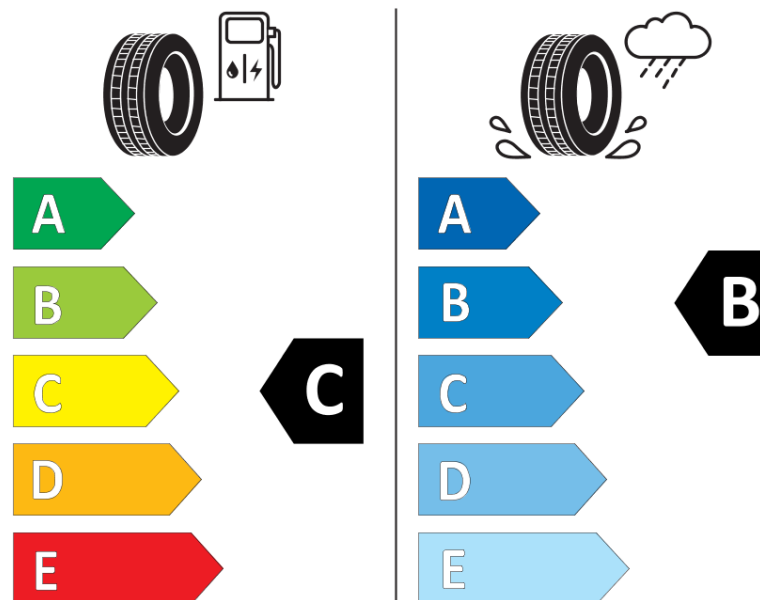

Tuoteselosteella

ASETUS (EU) 2020/740

Tuotemerkki	MICHELIN
Kaupallinen nimi	CROSSCLIMATE 2
Tuotekoodi	252295
Koko	205/55R16
Kantavuustunnus	91
Suorituskykyluokka	V
Polttoainetaloudellisuusluokka	C
Märkäpitoluokka	B
Vierintämeluluokka	A
Vierintämelun arvo	69 dB
Rengas lumiolosuhteisiin	Joo
Rengas jääolosuhteisiin	Ei
Valmistusajankohta	23/18
Valmistuksen lopetusajankohta	
Kuormitusluokka	SL
Lisätietoja	205/55 R16 91V TL CROSSCLIMATE 2 MI

ENERG

MICHELIN

252295

205/55R16 91 V

C1

2020/740