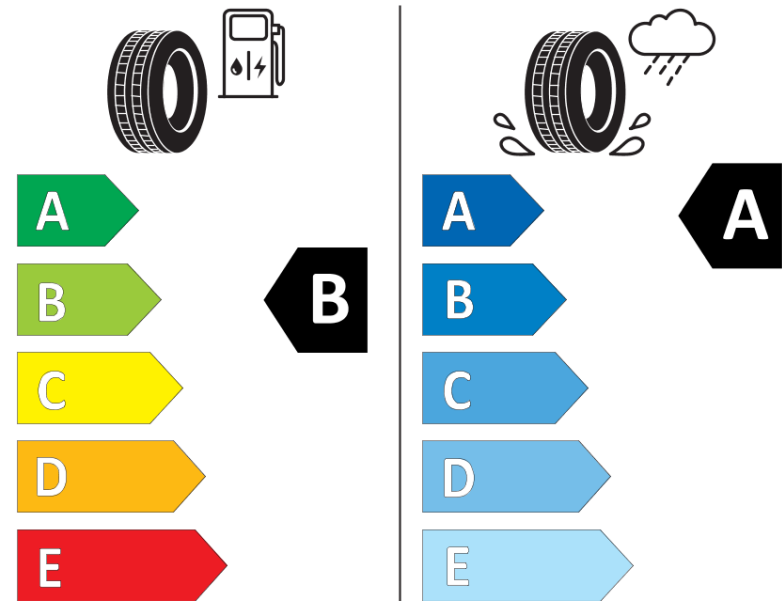

Tuoteselosteella

ASETUS (EU) 2020/740

Tuotemerkki	MICHELIN
Kaupallinen nimi	LATITUDE SPORT 3
Tuotekoodi	253522
Koko	255/45R20
Kantavuustunnus	105
Suorituskykyluokka	V
Polttoainetaloudellisuusluokka	B
Märkäpitoluokka	A
Vierintämeluluokka	B
Vierintämelun arvo	70 dB
Rengas lumiolosuhteisiin	Ei
Rengas jääolosuhteisiin	Ei
Valmistusajankohta	31/14
Valmistuksen lopetusajankohta	
Kuormitusluokka	XL
Lisätietoja	255/45 R20 105V EXTRA LOAD TL LATITUDE SPORT 3 GRNX MI

ENERG

MICHELIN

253522

255/45R20 105 V

C1