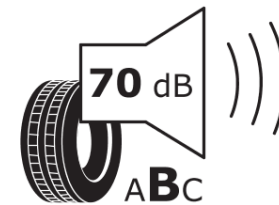

Tuoteselosteella

ASETUS (EU) 2020/740

Tuotemerkki	MICHELIN
Kaupallinen nimi	LATITUDE SPORT 3
Tuotekoodi	253522
Koko	255/45R20
Kantavuustunnus	105
Suorituskykyluokka	V
Polttoainetaloudellisuusluokka	B
Märkäpitoluokka	A
Vierintämeluluokka	B
Vierintämelun arvo	70 dB
Rengas lumiolosuhteisiin	Ei
Rengas jääolosuhteisiin	Ei
Valmistusajankohta	31/14
Valmistuksen lopetusajankohta	
Kuormitusluokka	XL
Lisätietoja	255/45 R20 105V EXTRA LOAD TL LATITUDE SPORT 3 GRNX MI

ENERG

MICHELIN

253522

255/45R20 105 V

C1

2020/740