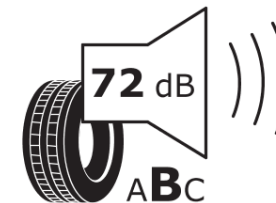

Tuoteselosteella

ASETUS (EU) 2020/740

Tuotemerkki	MICHELIN
Kaupallinen nimi	AGILIS 3
Tuotekoodi	255260
Koko	195/65R16C
Kantavuustunnus	104
Kantavuustunnus pariasennetuille renkaille	102

Suorituskykyluokka	T
Polttoainetaloudellisuusluokka	B
Märkäpitoluokka	A
Vierintämeluluokka	B
Vierintämelun arvo	72 dB
Rengas lumiolosuhteisiin	Ei
Valmistusajankohta	18/25
Valmistuksen lopetusajankohta	
Lisätietoja	195/65R16C 104/102T AGILIS 3

Vaihtoehtoinen kantavuustunnus yksittäisasennuksessa

Vaihtoehtoinen kantavuustunnus pariasennuksessa

Vaihtoehtoinen suorituskykyluokka

ENERG

MICHELIN

255260

195/65R16C 104/102 T

C2