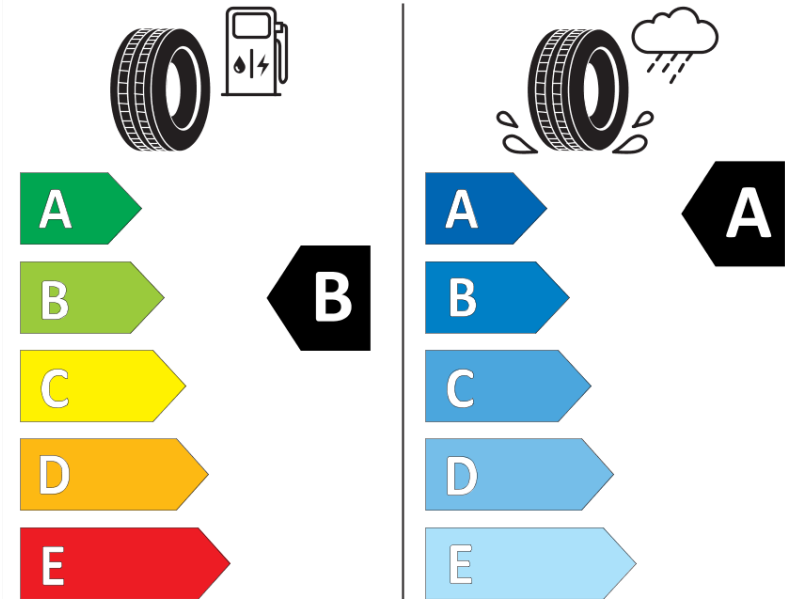

Tuoteselosteella

ASETUS (EU) 2020/740

Tuotemerkki	MICHELIN
Kaupallinen nimi	AGILIS 3
Tuotekoodi	255260
Koko	195/65R16C
Kantavuustunnus	104
Kantavuustunnus pariasennetuille renkaille	102

Suorituskykyluokka	T
Polttoainetaloudellisuusluokka	B
Märkäpitoluokka	A
Vierintämeluluokka	B
Vierintämelun arvo	72 dB
Rengas lumiolosuhteisiin	Ei
Valmistusajankohta	18/25
Valmistuksen lopetusajankohta	
Lisätietoja	195/65R16C 104/102T AGILIS 3

Vaihtoehtoinen kantavuustunnus yksittäisasennuksessa

Vaihtoehtoinen kantavuustunnus pariasennuksessa

Vaihtoehtoinen suorituskykyluokka

ENERG

MICHELIN

255260

195/65R16C 104/102 T

C2