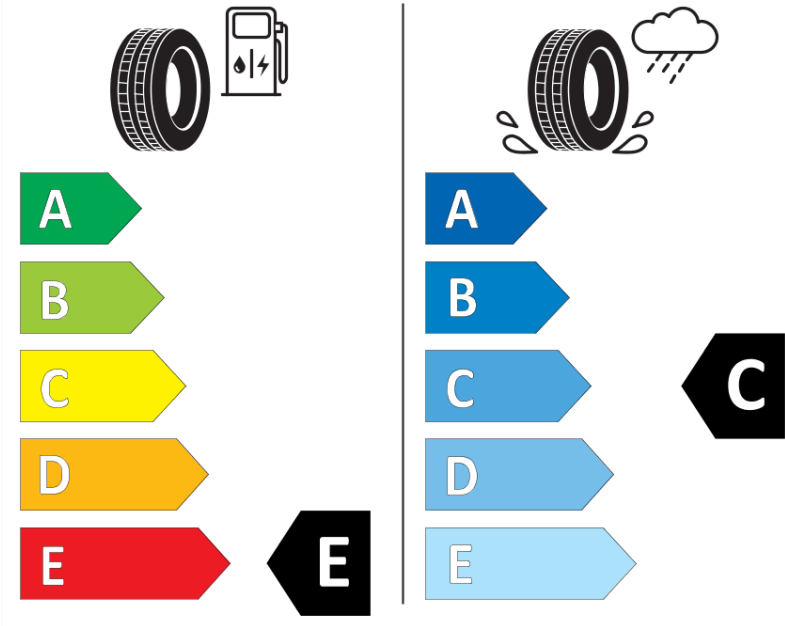

Tuoteselosteella

ASETUS (EU) 2020/740

Tuotemerkki	MICHELIN
Kaupallinen nimi	X MULTI D+ VM
Tuotekoodi	256387
Koko	11R22.5
Kantavuustunnus	148
Kantavuustunnus pariasennetuille renkaille	145

Suorituskykyluokka	L
Polttoainetaloudellisuusluokka	E
Märkäpitoluokka	C
Vierintämeluluokka	B
Vierintämelun arvo	74 dB
Rengas lumiolosuhteisiin	Joo
Valmistusajankohta	37/16

Valmistuksen lopetusajankohta

Lisätietoja **11R22.5 X MULTI D+ TL 148/145L VM MI**

Vaihtoehtoinen kantavuustunnus yksittäisasennuksessa

Vaihtoehtoinen kantavuustunnus pariasennuksessa

Vaihtoehtoinen suorituskykyluokka

ENERG

MICHELIN

256387

11R22.5 148/145 L

C3