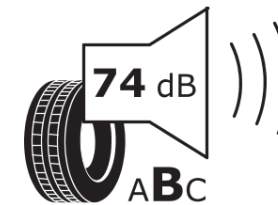

ENERG

MICHELIN

256387

11R22.5 148/145 L

C3