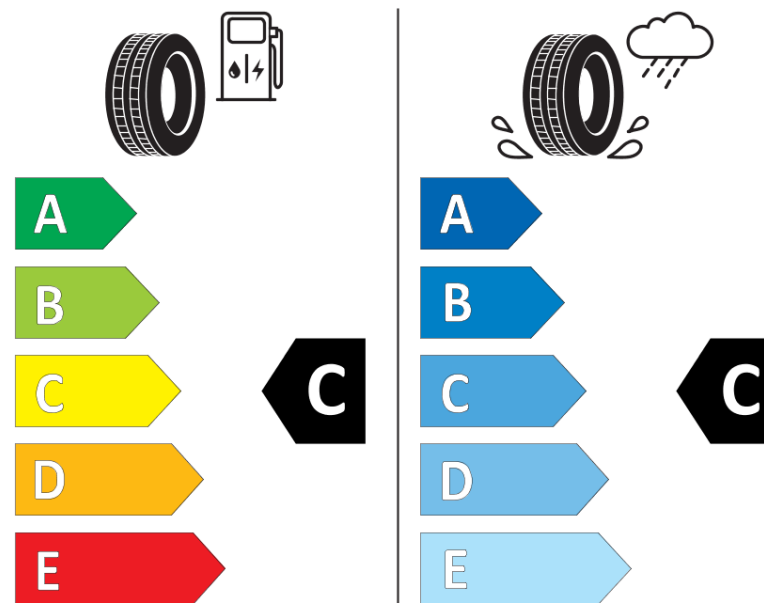

Tuoteselosteella

ASETUS (EU) 2020/740

Tuotemerkki	MICHELIN
Kaupallinen nimi	X MULTI ENERGY D VQ
Tuotekoodi	258398
Koko	315/70R22.5
Kantavuustunnus	154
Kantavuustunnus pariasennetuille renkaille	150

Suorituskykyluokka	L
Polttoainetaloudellisuusluokka	C
Märkäpitoluokka	C
Vierintämeluluokka	A
Vierintämelun arvo	72 dB
Rengas lumiolosuhteisiin	Joo
Valmistusajankohta	26/18

Valmistuksen lopetusajankohta

Lisätietoja **315/70R22.5 X MULTI ENERGY D TL 154/150L VQ MI**

Vaihtoehtoinen kantavuustunnus yksittäisasennuksessa

Vaihtoehtoinen kantavuustunnus pariasennuksessa

Vaihtoehtoinen suorituskykyluokka

ENERGY

MICHELIN

258398

315/70R22.5 154/150 L

C3