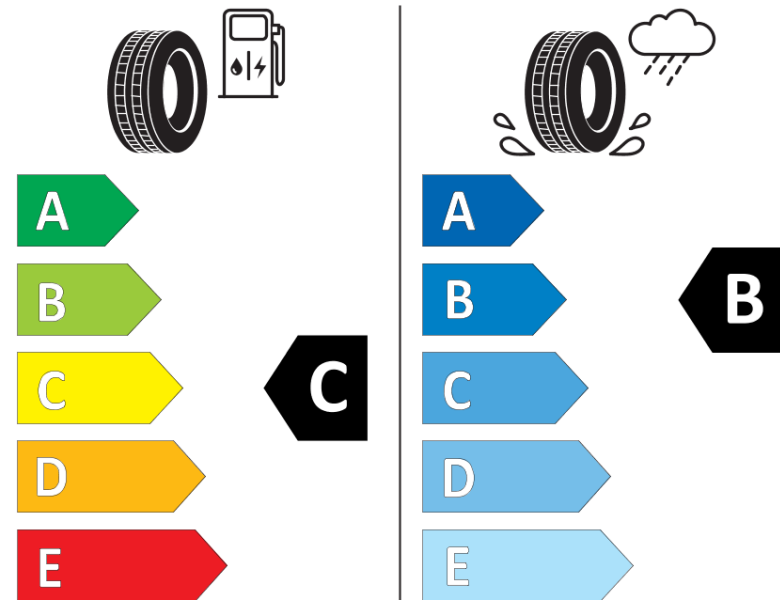

Tuoteselosteella

ASETUS (EU) 2020/740

Tuotemerkki	MICHELIN
Kaupallinen nimi	CROSSCLIMATE 3
Tuotekoodi	258891
Koko	255/35R18
Kantavuustunnus	94
Suorituskykyluokka	Y
Polttoainetaloudellisuusluokka	C
Märkäpitoluokka	B
Vierintämeluluokka	B
Vierintämelun arvo	73 dB
Rengas lumiolosuhteisiin	Joo
Rengas jääolosuhteisiin	Ei
Valmistusajankohta	47/23
Valmistuksen lopetusajankohta	
Kuormitusluokka	XL
Lisätietoja	255/35 R18 94Y XL TL CROSSCLIMATE 3 MI

ENERG

MICHELIN

258891

255/35R18 94 Y XL

C1