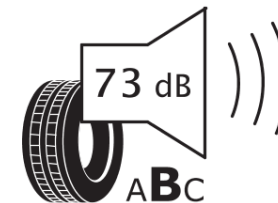

ENERG

MICHELIN

258891

255/35R18 94 Y XL

C1