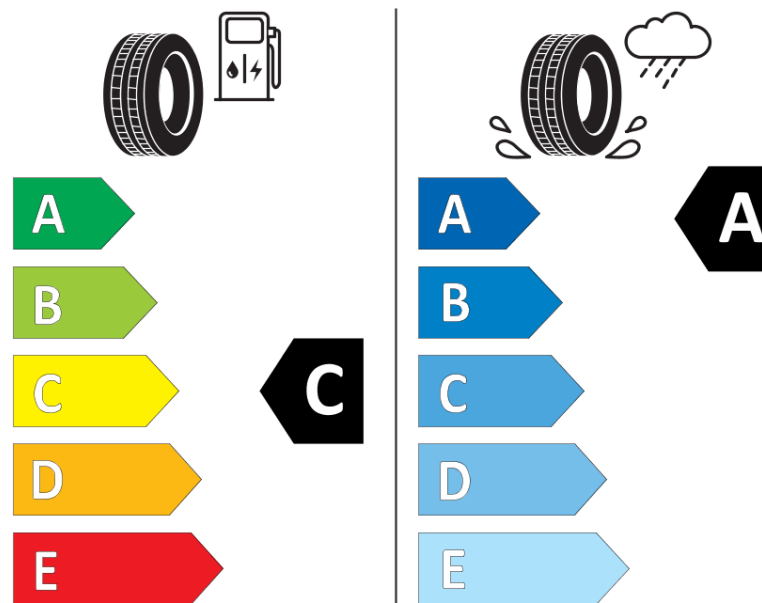

Tuoteselosteella

ASETUS (EU) 2020/740

Tuotemerkki	MICHELIN
Kaupallinen nimi	AGILIS CROSSCLIMATE
Tuotekoodi	263091
Koko	225/60R16C
Kantavuustunnus	105
Kantavuustunnus pariasennetuille renkaille	103

Suorituskykyluokka	H
Polttoainetaloudellisuusluokka	C
Märkäpitoluokka	A
Vierintämeluluokka	B
Vierintämelun arvo	73 dB
Rengas lumiolosuhteisiin	Joo
Valmistusajankohta	44/16

Valmistuksen lopetusajankohta

Lisätietoja **225/60 R16C 105/103H PS=101H AGILIS CROSSCLIMATE MI**

Vaihtoehtoinen kantavuustunnus yksittäisasennuksessa

Vaihtoehtoinen kantavuustunnus pariasennuksessa

Vaihtoehtoinen suorituskykyluokka

ENERG

MICHELIN

263091

225/60R16C 105/103 H

C2