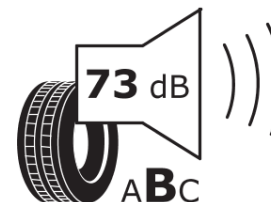

ENERG

MICHELIN

263091

225/60R16C 105/103 H

C2